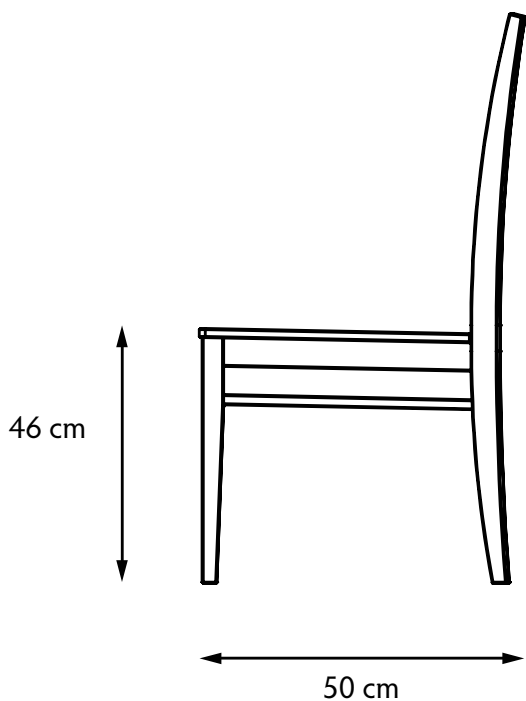

# KALMAR

Stol  
Art.nr. 543108

Bredd 43 cm, Höjd 93 cm, Djup 50 cm  
sithöjd 46 cm

Material/ytor: Massiv björk

Ytbehandling / färg: Klarlack

Montering: Levereras monterad.

Under fliken Skötselråd på vår hemsida finns tips och instruktioner för hur man bäst sköter sin möbel.