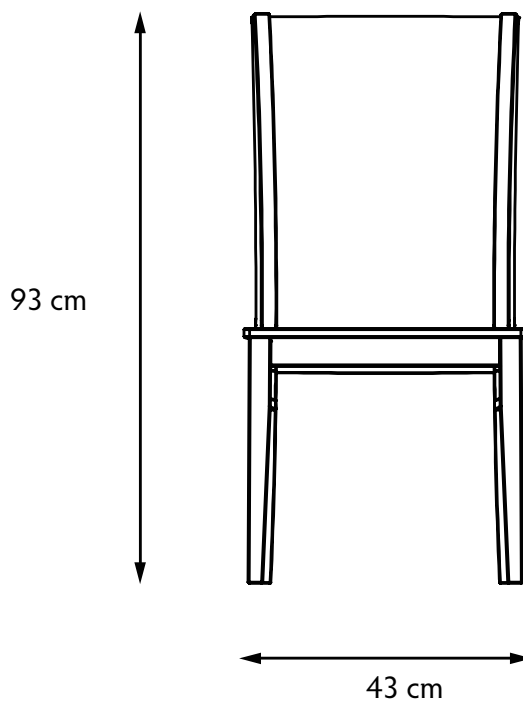

# KALMAR

Stol  
Art.nr. 543108

Bredd 43 cm, Höjd 93 cm, Djup 50 cm  
sithöjd 46 cm

Material/ytor: Massiv björk

Ytbehandling / färg: Klarlack

Montering: Levereras monterad.

Under fliken Skötselråd på vår hemsida finns tips och instruktioner för hur man bäst sköter sin möbel.