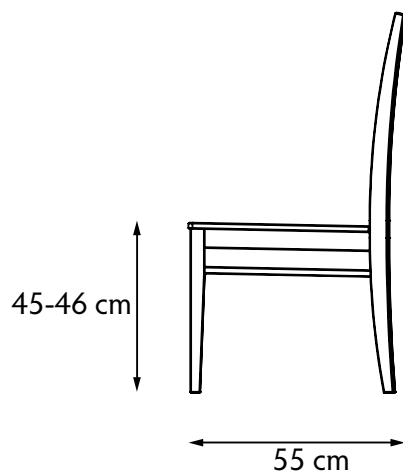

Lädersits

Beige tygsits

Torkelson Möbel AB
- inredning för ditt hem sedan 1958

Adress Box 35, 280 40 Skånes Fagerhult
Telefon 0433-32500 Telefax 0433-30740
www.torkelson.se