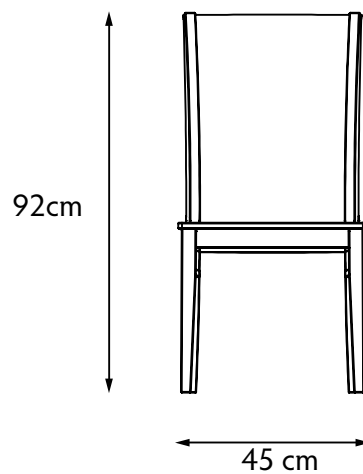

Mörkgrå tygsits

Träsits

Torkelson Möbel AB
- inredning för ditt hem sedan 1958

Adress Box 35, 280 40 Skånes Fagerhult
Telefon 0433-32500 Telefax 0433-30740
www.torkelson.se