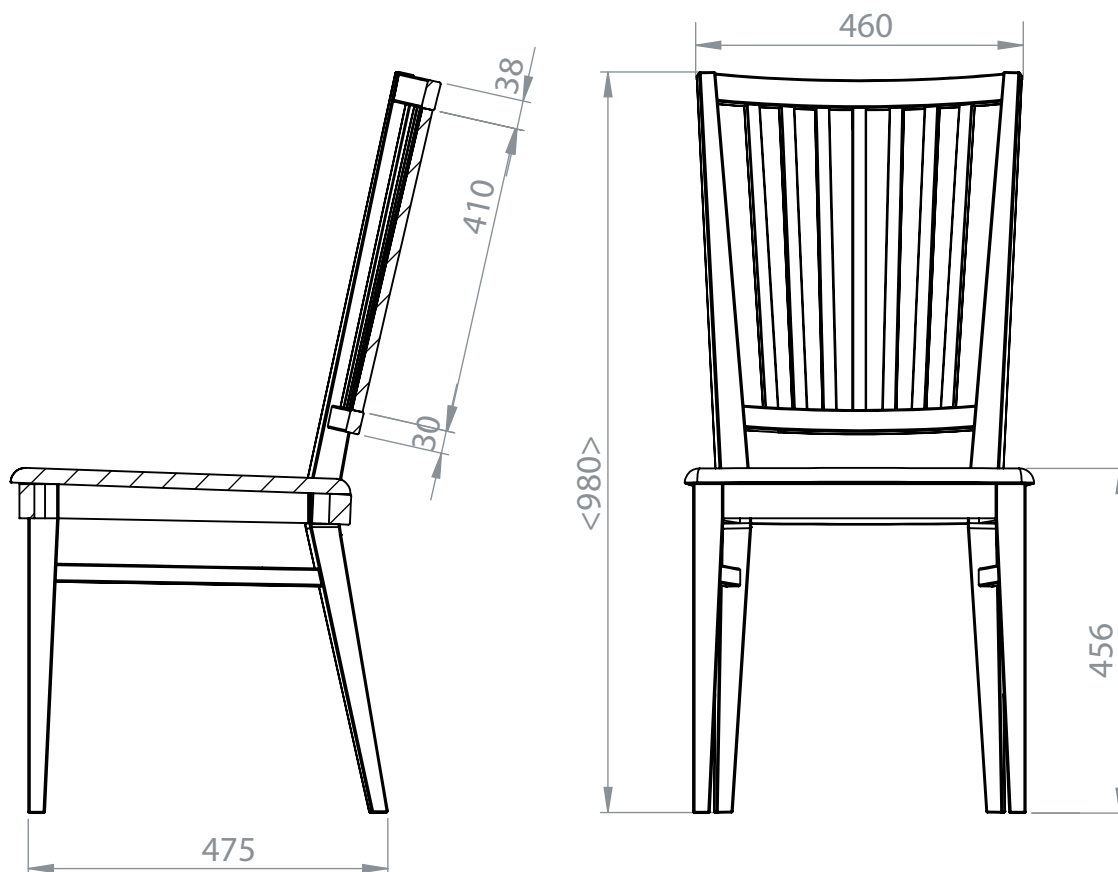

SÄRÖ

Stol

Art. nr. 0000126606 Stolsram (utan sits) Oljad Ek

Art. nr. 0000126609 Stolsram (utan sits) vitlack

Bredd 46 cm, Djup 47 cm, Höjd 98 cm

Sitthöjd 45 cm

Välj sits! OBS !!

Art. nr. 0000126610 Sits MDF vitlack

Art. nr. 0000126611 Sits massiv oljad ek

Art. nr. 0000156625 Sits klädd i grått tyg

Art. nr. 0000126613 Sits klädd i svart läder

Material/ytor:

EK; Massiv ek. Vitlack; massiv björk

Ytbehandling / färg: EK - olja natur.

Vit lack - Täckande vit lack.

Under fliken Skötselråd på vår hemsida finns tips och instruktioner för hur man bäst sköter sin möbel.

Torkelson Möbel AB

TORKELSON

Adress Junexvägen 2, 280 40 Skånes Fagerhult
Telefon 0433-32500 Telefax 0433-30740
www.torkelson.se