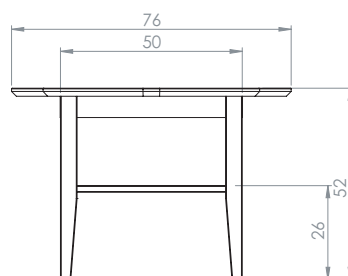

Ekliden

Soffbord ellips

Art. nr. 0000133421 - 8005

Bredd 76 cm, Längd 140 cm, Höjd 52 cm

Material/ytor:

Massiv ek

Ytbehandling / färg:olja natur

Montering: Levereras omonterat

Under fliken Skötselråd på vår hemsida finns tips och instruktioner för hur man bäst sköter sin möbel.

TORKELSON

Torkelson Möbel AB
- inredning för ditt hem sedan 1958

Adress Box 35, 280 40 Skånes Fagerhult
Telefon 0433-32500 Telefax 0433-30740
www.torkelson.se