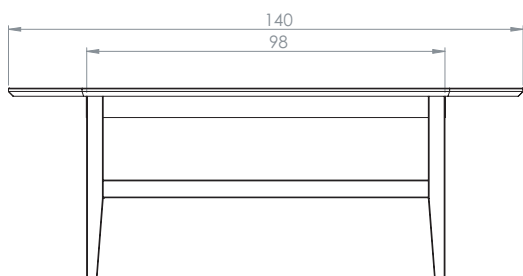

Ekliden

Soffbord ellips

Art. nr. 0000133421 - 8005

Bredd 76 cm, Längd 140 cm, Höjd 52 cm

Material/ytor:

Massiv ek

Ytbehandling / färg:olja natur

Montering: Levereras omonterat

Under fliken Skötselråd på vår hemsida finns tips och instruktioner för hur man bäst sköter sin möbel.

TORKELSON

Torkelson Möbel AB
- inredning för ditt hem sedan 1958

Adress Box 35, 280 40 Skånes Fagerhult
Telefon 0433-32500 Telefax 0433-30740
www.torkelson.se