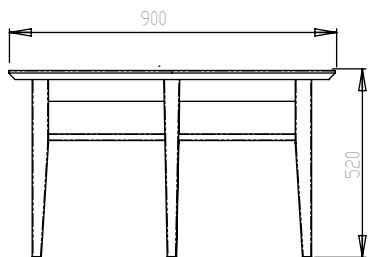

# TANGO

**TANGO** soffbord runt med hylla, 90cm. Skiva i ekfanér, ben tillverkade i massiv ek.  
Artikel nummer 151 552 vitlaserad samt vitlack.  
Artikel nummer 151 557 svartbetsad samt lackat.

150mm mellan hylla och skiva