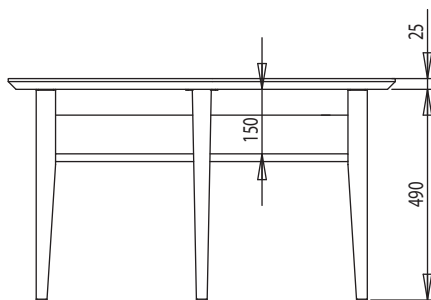

# TANGO

Soffbord runt 60 cm

Art. nr 150583 massiv björk klarlack

Art. nr 150553 massiv ek, olja natur

Längd 60 cm, Bredd 60 cm, Höjd 52 cm

Material: Massiv björk / Massiv ek

Ytbehandling: Massiv ek -olja natur. Massiv björk - klarlack.

Montering: Levereras omonterat

Under fliken Skötselråd på vår hemsida finns tips och instruktioner för hur man bäst sköter sin möbel.

Finns även i storlek 90 cm

Torkelson Möbel AB  
- inredning för ditt hem sedan 1958