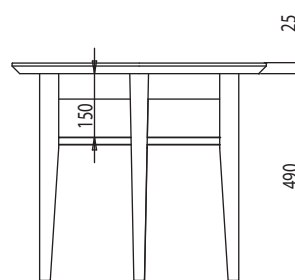

# TANGO

Soffbord runt 60 cm

Art. nr 150583 massiv björk klarlack

Art. nr 150553 massiv ek, olja natur

Längd 60 cm, Bredd 60 cm, Höjd 52 cm

Material: Massiv björk / Massiv ek

Ytbehandling: Massiv ek -olja natur. Massiv björk - klarlack.

Montering: Levereras omonterat

Under fliken Skötselråd på vår hemsida finns tips och instruktioner för hur man bäst sköter sin möbel.

Finns även i storlek 90 cm

Torkelson Möbel AB  
- inredning för ditt hem sedan 1958