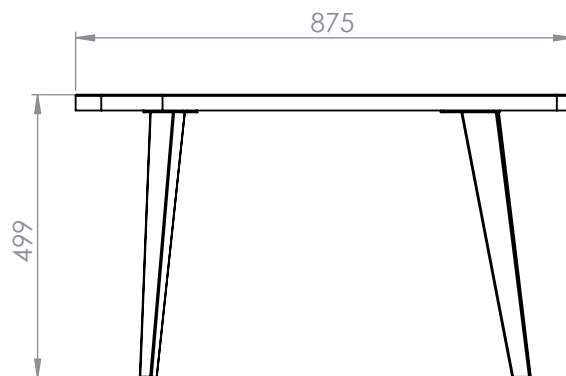

NORA

Soffbord med trekantsskiva i två utföranden
Art. nr. 0000126869 Ek kant med vit skiva
Art. nr. 0000126868 Vit björkkant med vit skiva

Välj ben i vitt eller ek!
Art. nr. 0000126873 ben 3-pack vita
Art. nr. 0000126874 ben 3-pack ek

Bredd 93 cm, Djup 93 cm, Höjd 50 cm

Material/ytor:
Skiva med vitt laminat, kantlist massivträ
Ben i massiv ek eller massiv björk.

Ytbehandling / färg: Ek natur klarlack, Björk vitlack
Montering: Levereras omonterad

Under fliken Skötselråd på vår hemsida finns tips och instruktioner för hur man bäst sköter sin möbel.

Torkelson Möbel AB
- inredning för ditt hem sedan 1958

Adress Junexvägen 2, 280 40 Skånes Fagerhult
Telefon 0433-32500 Telefax 0433-30740
www.torkelson.se