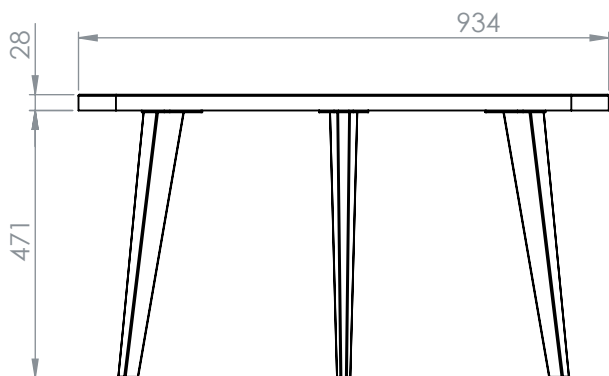

NORA

Soffbord med trekantsskiva i två utföranden
Art. nr. 0000126869 Ek kant med vit skiva
Art. nr. 0000126868 Vit björkkant med vit skiva

Välj ben i vitt eller ek!
Art. nr. 0000126873 ben 3-pack vita
Art. nr. 0000126874 ben 3-pack ek

Bredd 93 cm, Djup 93 cm, Höjd 50 cm

Material/ytor:
Skiva med vitt laminat, kantlist massivträ
Ben i massiv ek eller massiv björk.

Ytbehandling / färg: Ek natur klarlack, Björk vitlack
Montering: Levereras omonterad

Under fliken Skötselråd på vår hemsida finns tips och instruktioner för hur man bäst sköter sin möbel.

Torkelson Möbel AB
- inredning för ditt hem sedan 1958

Adress Junexvägen 2, 280 40 Skånes Fagerhult
Telefon 0433-32500 Telefax 0433-30740
www.torkelson.se