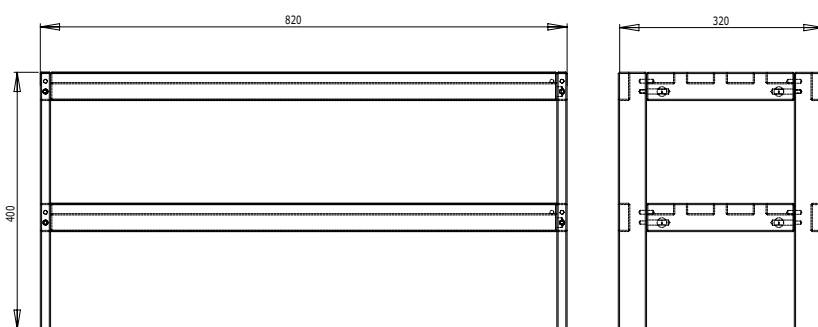

SKOHYLLA

Artikelnr.: 160 707

Mått: B 82 Dj 32 H 40

Material/ytor: Massiv ek

Ytbehandling: Olja natur

Beskrivning:

Montering: Levereras omonterad

SKOHYLLA

Artikelnr.: 162 707

Mått: B 82 Dj 32 H 40

Material/ytor: MDF

Ytbehandling: Vitlack

Beskrivning:

Montering: Levereras omonterad

Skanna för att se vår hemsida!

TORKELSON