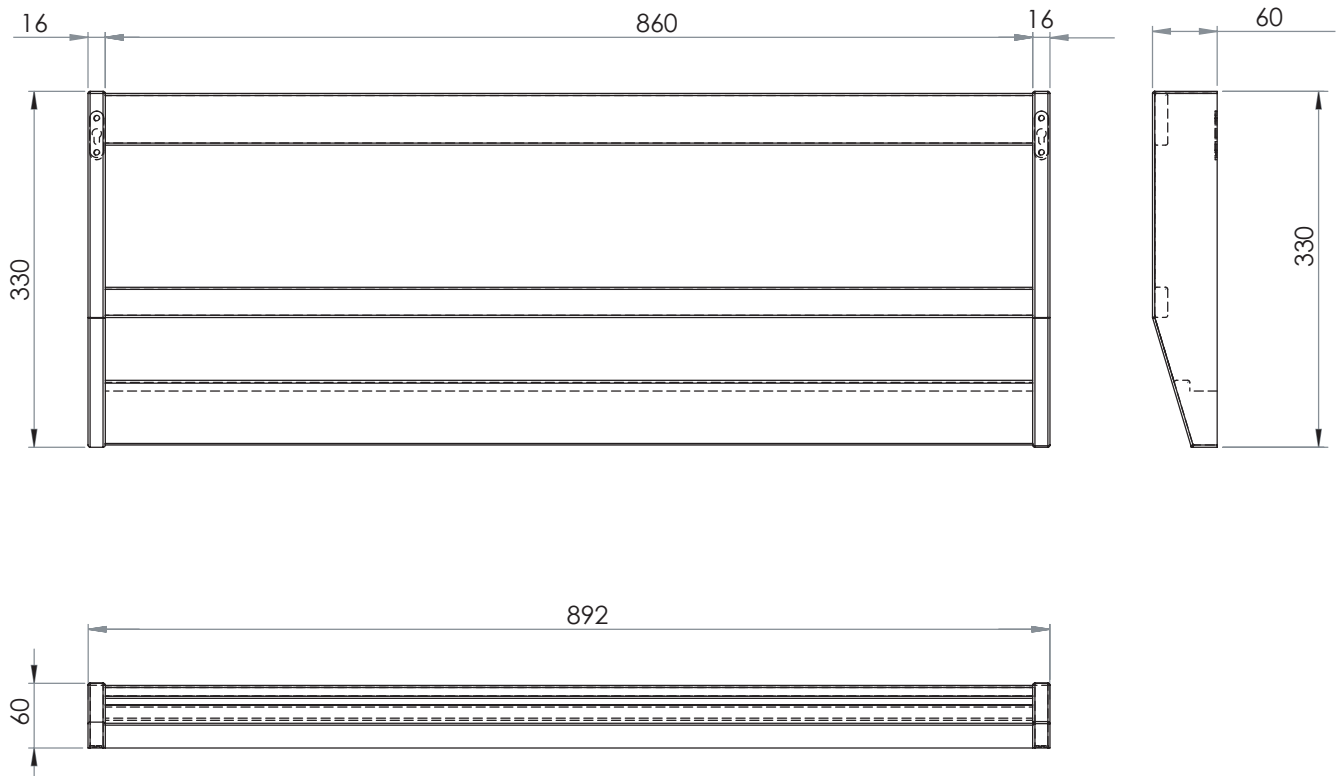

KLINTE TIDNINGSHYLLA

Art. nr. 0000147077

Mått: Bredd 40 cm, djup 6 cm, höjd 33 cm

Material/ytor: Massiv björk / MDF

Ytbehandling: Täckande vitlack

Montering: Levereras monterad

Under fliken Skötselråd på vår hemsida finns tips och instruktioner för hur man bäst sköter sin möbel.