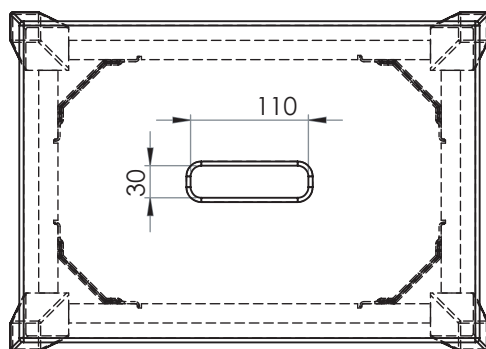

KLINTE PALL

Art. nr. 0000147073

Mått: Bredd 43 cm, djup 30 cm, höjd 44 cm

Material/ytor: Massiv björk / MDF

Ytbehandling: Täckande vitlack

Montering: Ben monteras av kund

Under fliken Skötselråd på vår hemsida finns tips och instruktioner för hur man bäst sköter sin möbel.