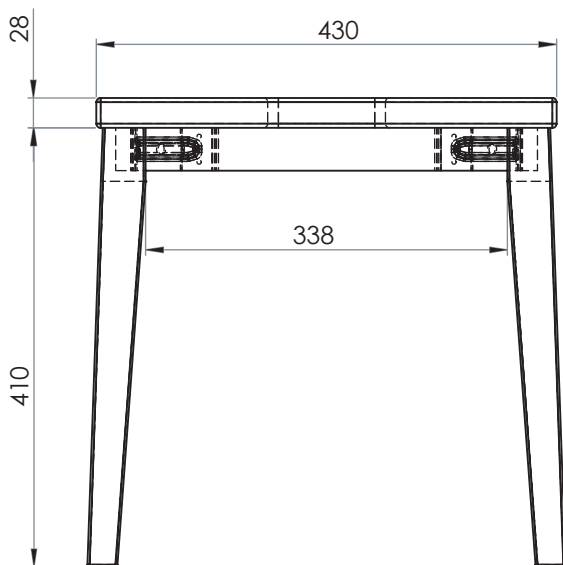

KLINTE PALL

Art. nr. 0000147073

Mått: Bredd 43 cm, djup 30 cm, höjd 44 cm

Material/ytor: Massiv björk / MDF

Ytbehandling: Täckande vitlack

Montering: Ben monteras av kund

Under fliken Skötselråd på vår hemsida finns tips och instruktioner för hur man bäst sköter sin möbel.