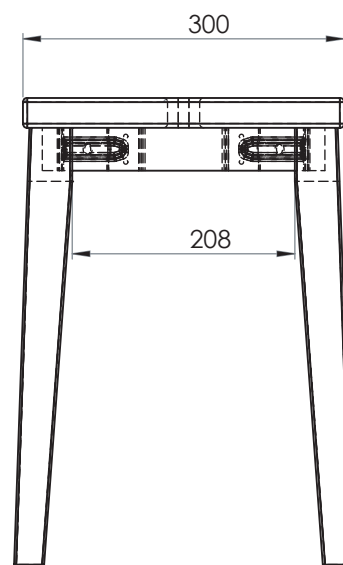

KLINTE PALL

Art. nr. 0000147073

Mått: Bredd 43 cm, djup 30 cm, höjd 44 cm

Material/ytor: Massiv björk / MDF

Ytbehandling: Täckande vitlack

Montering: Ben monteras av kund

Under fliken Skötselråd på vår hemsida finns tips och instruktioner för hur man bäst sköter sin möbel.