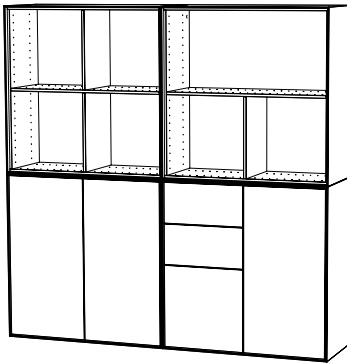

## Kombination A

B 218, H 145, D 32

1st stomme hel, 3 st stomme halv, 2 st dörr hög, 3 st dörr låg, 1 st låda 2-pack, 1 st hyllplan.

13610:-

## Kombination B

B 145, H 38, D 32

2 st stomme halv, 3 st dörr låg, 3 st hyllplan

6090:-

## Kombination C

B 145, H 145, D 32

2 st stomme hel, 3 st dörr hög, 1 st dörr låg, 1 st låda 2-pack, 7 st hyllplan

16460:-