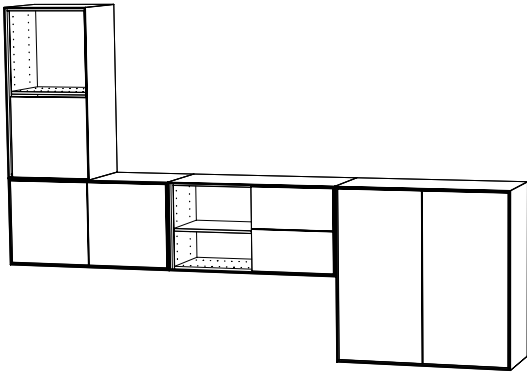

CUBE

Kombination A

B 218, H 145, D 32

1st stomme hel, 3 st stomme halv, 2 st dörr hög, 3 st dörr låg, 1 st låda 2-pack, 1 st hyllplan.

13610:-

Kombination B

B 145, H 38, D 32

2 st stomme halv, 3 st dörr låg, 3 st hyllplan

6090:-