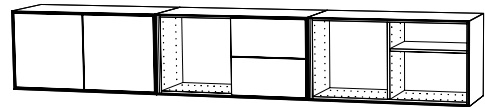

## Kombination A

B 218, H 145, D 32

1st stomme hel, 3 st stomme halv, 2 st dörr hög, 3 st dörr låg, 1 st låda 2-pack, 1 st hyllplan.

13610:-

## Kombination B

B 145, H 38, D 32

2 st stomme halv, 3 st dörr låg, 3 st hyllplan

6090:-

## Kombination C

B 145, H 145, D 32

2 st stomme hel, 3 st dörr hög, 1 st dörr låg, 1 st låda 2-pack, 7 st hyllplan

16460:-

## Kombination D

B 218, H 38, D 32

3 st stomme halv, 2 st dörr låg, 1 st låda 2-pack, 1 st hyllplan

9640:-