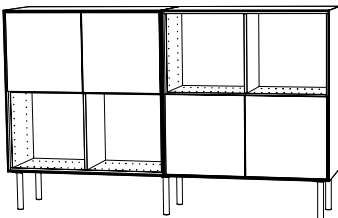

## Kombination B

B 145, H 38, D 32

2 st stomme halv, 3 st dörr låg, 3 st hyllplan

6090:-

## Kombination C

B 145, H 145, D 32

2 st stomme hel, 3 st dörr hög, 1 st dörr låg, 1 st låda 2-pack, 7 st hyllplan

16460:-

## Kombination D

B 218, H 38, D 32

3 st stomme halv, 2 st dörr låg, 1 st låda 2-pack, 1 st hyllplan

9640:-

## Kombination E

B 145, H 90 D 32

2 st stomme hel, 4 st dörr låg, 4 st hyllplan, 2 st ben 4-pack

8700:-