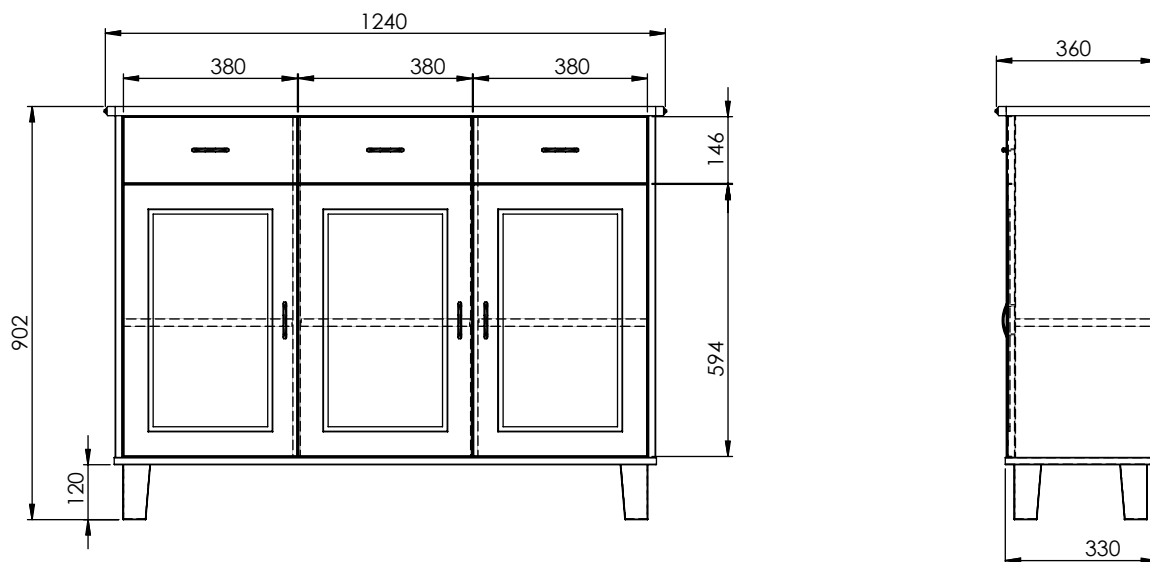

BODEN

Buffe 3 dörrar
Art.nr. 193196

Bredd 124 cm Djup 36 cm Höjd 90 cm

Material/ytor: Massiv björk / MDF

Ytbehandling / färg: Vitlackad stomme. Topp-skiva tonad klarlack

Montering: Levereras monterad

Under fliken Skötselråd på vår hemsida finns tips och instruktioner för hur man bäst sköter sin möbel.