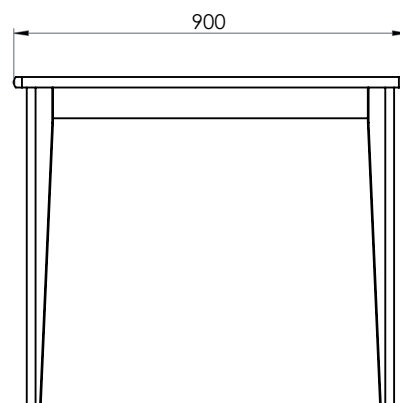

BODEN

Matbord
Art. nr. 190196

Längd 140 cm, bredd 90 cm, höjd 75 cm

Material/ytor:

Massiv lbjörk / MDF

Ytbehandling: Vitlackerad stomme, tonad klarlackad toppskiva.

Levereras med en iläggsskiva 45 x 90 cm

Montering: Ben monteras av kund

Under fliken Skötselråd på vår hemsida finns tips och instruktioner för hur man bäst sköter sin möbel.

Torkelson Möbel AB
- inredning för ditt hem sedan 1958

Adress Junexvägen 2, 280 40 Skånes Fagerhult
Telefon 0433-32500 Telefax 0433-30740
Mail info@torkelson.se
www.torkelson.se