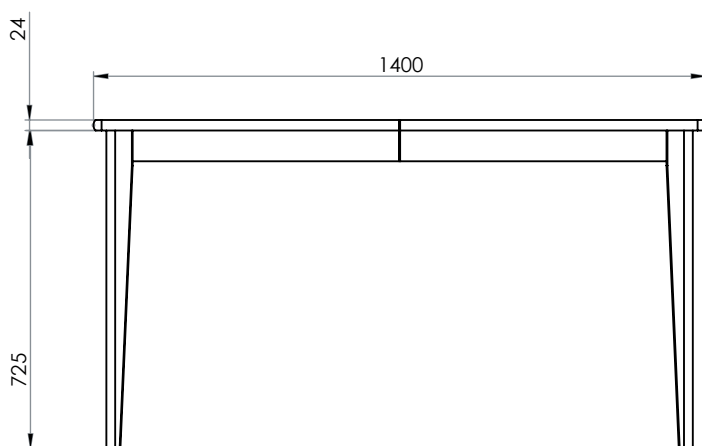

BODEN

Matbord
Art. nr. 190196

Längd 140 cm, bredd 90 cm, höjd 75 cm

Material/ytor:

Massiv lbjörk / MDF

Ytbehandling: Vitlackerad stomme, tonad klarlackad toppskiva.

Levereras med en iläggsskiva 45 x 90 cm

Montering: Ben monteras av kund

Under fliken Skötselråd på vår hemsida finns tips och instruktioner för hur man bäst sköter sin möbel.

Torkelson Möbel AB
- inredning för ditt hem sedan 1958

Adress Junexvägen 2, 280 40 Skånes Fagerhult
Telefon 0433-32500 Telefax 0433-30740
Mail info@torkelson.se
www.torkelson.se