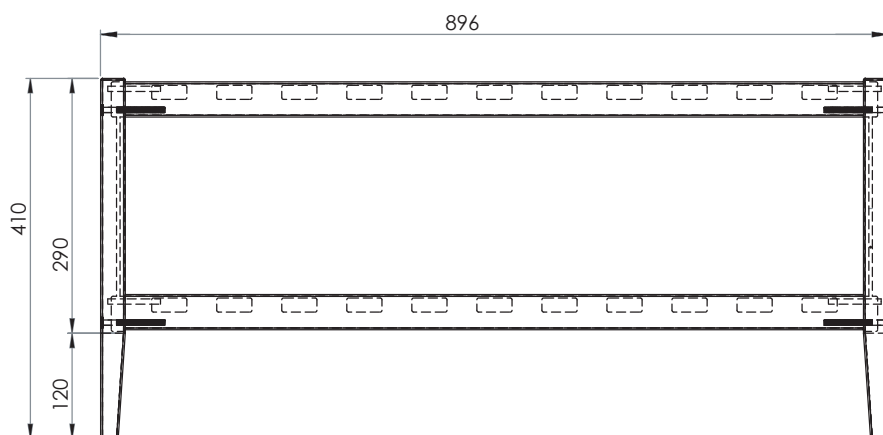

KLINTE SKOHYLLA

Art. nr. 0000147074

Mått: Bredd 90 cm, djup 35 cm, höjd 41 cm

Material/ytor: Massiv björk / MDF

Ytbehandling: Täckande vitlack

Montering: Levereras omonterad

Under fliken Skötselråd på vår hemsida finns tips och instruktioner för hur man bäst sköter sin möbel.