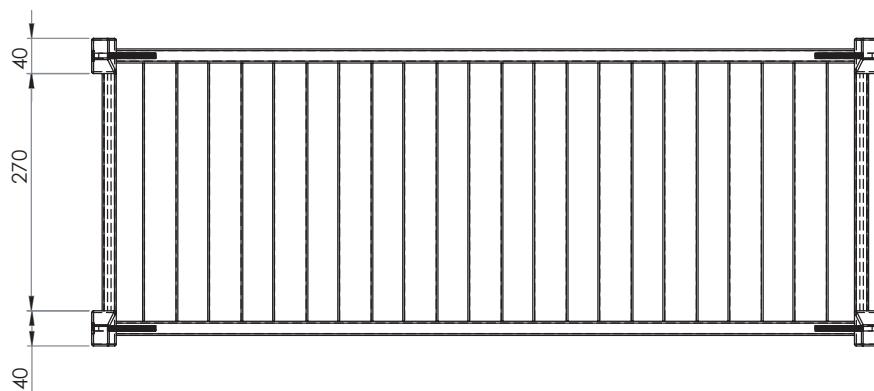

KLINTE SKOHYLLA

Art. nr. 0000147074

Mått: Bredd 90 cm, djup 35 cm, höjd 41 cm

Material/ytor: Massiv björk / MDF

Ytbehandling: Täckande vitlack

Montering: Levereras omonterad

Under fliken Skötselråd på vår hemsida finns tips och instruktioner för hur man bäst sköter sin möbel.