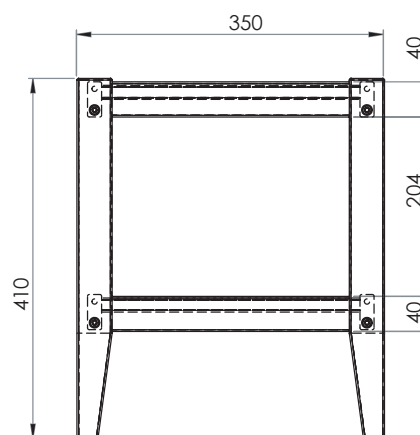

KLINTE SKOHYLLA

Art. nr. 0000147074

Mått: Bredd 90 cm, djup 35 cm, höjd 41 cm

Material/ytor: Massiv björk / MDF

Ytbehandling: Täckande vitlack

Montering: Levereras omonterad

Under fliken Skötselråd på vår hemsida finns tips och instruktioner för hur man bäst sköter sin möbel.