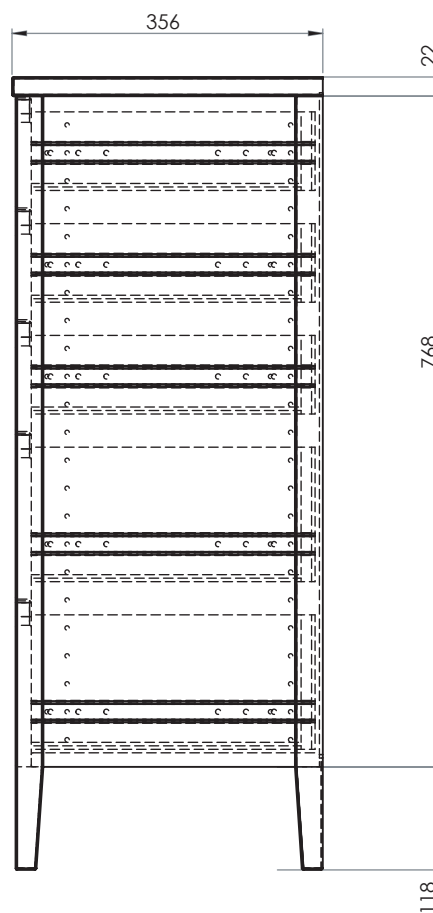

KLINTE BYRÅ 5-LÅDIG

Art. nr. 0000147070

Mått: Bredd 40 cm, djup 36 cm, höjd 90 cm

Material/ytor: Massiv björk / MDF
Lådsidor i plywood
utdragsskenor i metall

Ytbehandling: Täckande vitlack

Montering: Levereras monterad

Under fliken Skötselråd på vår hemsida finns tips och instruktioner för hur man bäst sköter sin möbel.

Torkelson Möbel AB
- inredning för ditt hem sedan 1958

Adress Junexvägen 2, 280 40 Skånes Fagerhult
Telefon 0433-32500 Telefax 0433-30740
Mail info@torkelson.se
www.torkelson.se