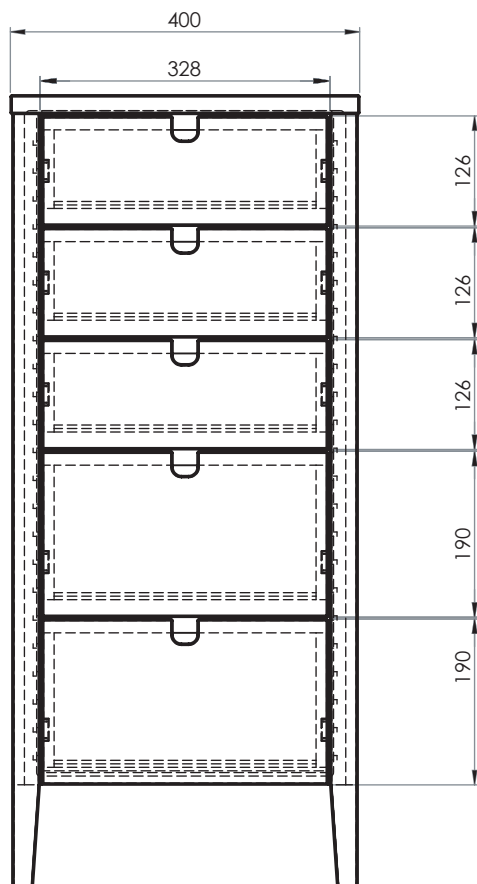

KLINTE BYRÅ 5-LÅDIG

Art. nr. 0000147070

Mått: Bredd 40 cm, djup 36 cm, höjd 90 cm

Material/ytor: Massiv björk / MDF
Lådsidor i plywood
utdragsskenor i metall

Ytbehandling: Täckande vitlack

Montering: Levereras monterad

Under fliken Skötselråd på vår hemsida finns tips och instruktioner för hur man bäst sköter sin möbel.

Torkelson Möbel AB
- inredning för ditt hem sedan 1958

Adress Junexvägen 2, 280 40 Skånes Fagerhult
Telefon 0433-32500 Telefax 0433-30740
Mail info@torkelson.se
www.torkelson.se