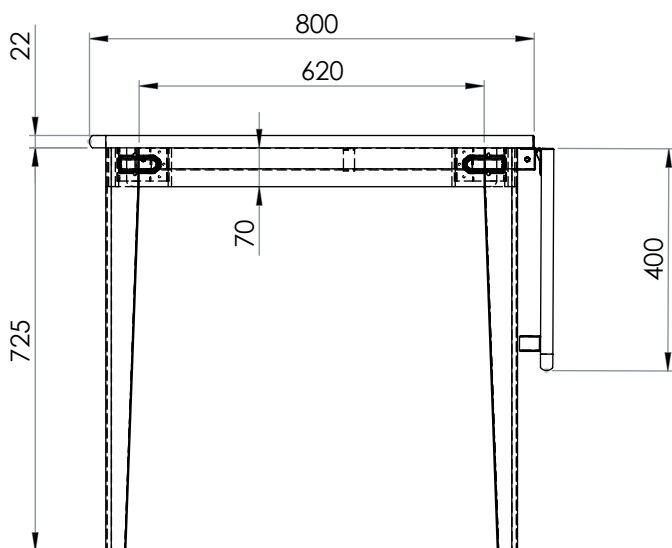

BODEN

Klaffbord

Art. nr. 145327

Bredd: 80 cm, Längd 80 - 120 cm, Höjd 75 cm

Material/ytor:

Massiv lbjörk

Ytbehandling: Vitlackerat underrede tonad klarlack på skivan

Montering: Levereras monterad

Under fliken Skötselråd på vår hemsida finns tips och instruktioner för hur man bäst sköter sin möbel.

Torkelson Möbel AB
- inredning för ditt hem sedan 1958

Adress Junexvägen 2, 280 40 Skånes Fagerhult
Telefon 0433-32500 Telefax 0433-30740
Mail info@torkelson.se
www.torkelson.se