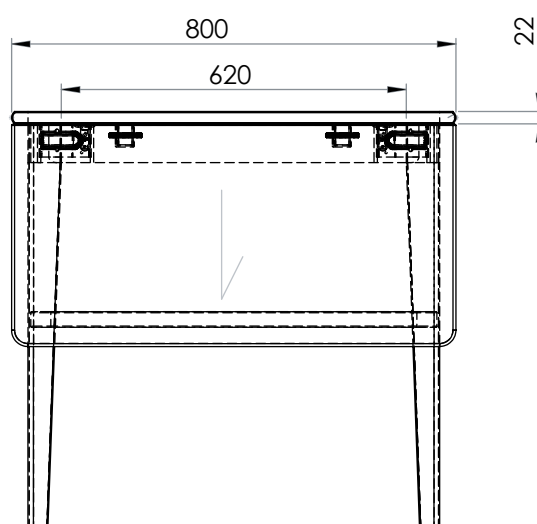

BODEN

Klaffbord

Art. nr. 145327

Bredd: 80 cm, Längd 80 - 120 cm, Höjd 75 cm

Material/ytor:

Massiv lbjörk

Ytbehandling: Vitlackerat underrede tonad klarlack på skivan

Montering: Levereras monterad

Under fliken Skötselråd på vår hemsida finns tips och instruktioner för hur man bäst sköter sin möbel.

Torkelson Möbel AB
- inredning för ditt hem sedan 1958

Adress Junexvägen 2, 280 40 Skånes Fagerhult
Telefon 0433-32500 Telefax 0433-30740
Mail info@torkelson.se
www.torkelson.se