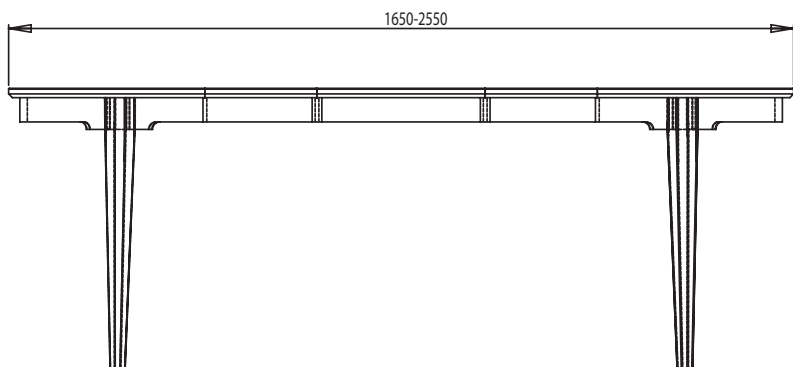

# HOVDALA

Matbord

Art. nr. 125100 - 1 iläggsskiva

Art. nr. 125102 - 2 iläggsskivor

Mått: Längd 165-210 cm, djup 105 cm, höjg 75 cm.  
Iläggsskiva 45 x 105 cm

Material/ytor: Massiv ek

Ytbehandling: Olja natur

Montering: Ben monteras av kund

674mm innermått mellan benen

645mm upp till sargen

Under fliken Skötselråd på vår hemsida finns tips och instruktioner för hur man bäst sköter sin möbel.

**Torkelson Möbel AB**  
- inredning för ditt hem sedan 1958