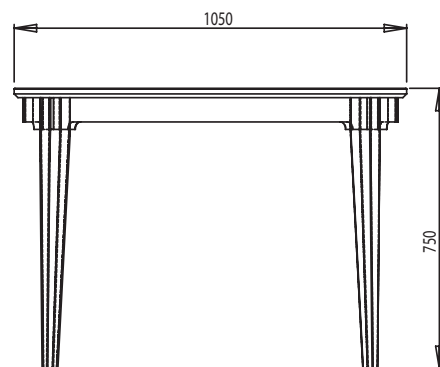

# HOVDALA

Matbord

Art. nr. 125100 - 1 iläggsskiva

Art. nr. 125102 - 2 iläggsskivor

Mått: Längd 165-210 cm, djup 105 cm, höjg 75 cm.  
Iläggsskiva 45 x 105 cm

Material/ytor: Massiv ek

Ytbehandling: Olja natur

Montering: Ben monteras av kund

674mm innermått mellan benen

645mm upp till sargen

Under fliken Skötselråd på vår hemsida finns tips och instruktioner för hur man bäst sköter sin möbel.

**Torkelson Möbel AB**  
- inredning för ditt hem sedan 1958