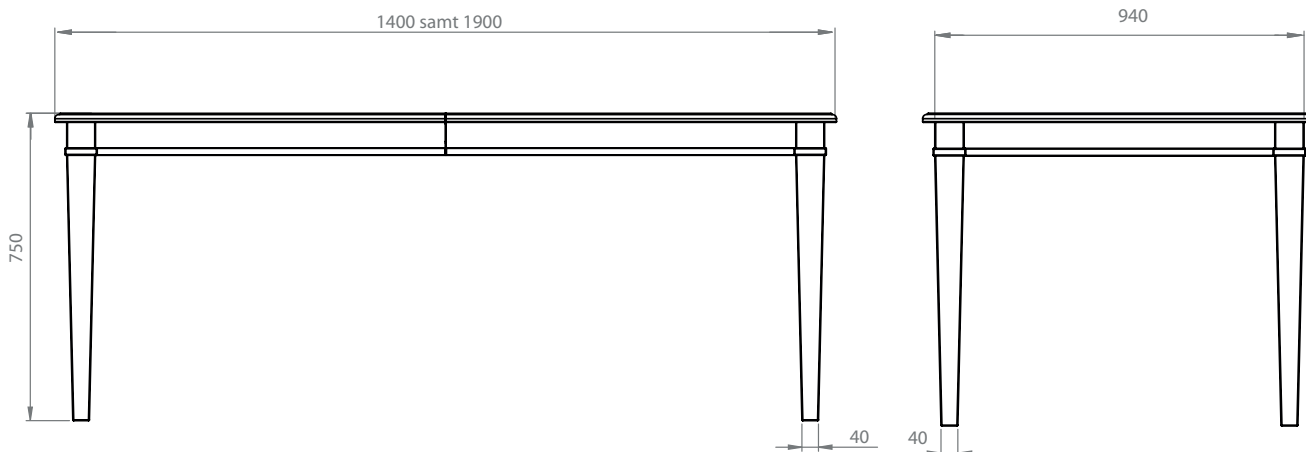

Vallmo matbord 140 + 190

Art. nr. 00001560000- Matbord med möjlighet till 2 iläggsskivor (iläggsskivor säljes separat).

Mått: Längd 190 cm, Djup 94 cm, höjd 75 cm

Art.nr. 0000156001 - Matbord med möjlighet till 1 iläggsskiva (iläggsskivor säljes separat).

Mått: Längd 150 cm, djup 94 cm, höjd 75 cm

Material/ytor: Massivträ/mdf, penselmålad vitlack.

Ytbehandling: Penselmålad vitlack

Montering: Under fliken Skötselråd på vår hemsida finns tips och instruktioner för hur man bäst sköter sin möbel.