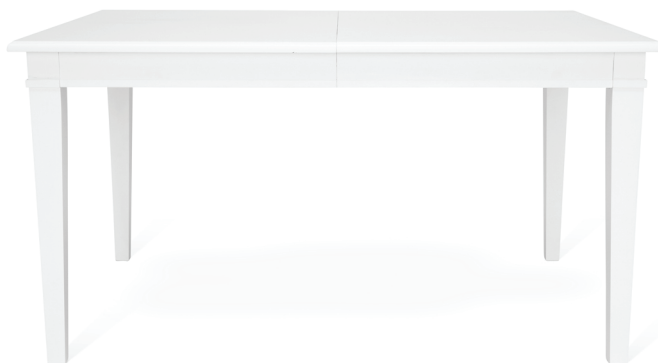

Vallmo matbord 140 + 190

Art. nr. 00001560000- Matbord med möjlighet till 2 iläggsskivor (iläggsskivor säljes separat).

Mått: Längd 190 cm, Djup 94 cm, höjd 75 cm

Art.nr. 0000156001 - Matbord med möjlighet till 1 iläggsskiva (iläggsskivor säljes separat).

Mått: Längd 150 cm, djup 94 cm, höjd 75 cm

Material/ytor: Massivträ/mdf, penselmålad vitlack.

Ytbehandling: Penselmålad vitlack

Montering: Under fliken Skötselråd på vår hemsida finns tips och instruktioner för hur man bäst sköter sin möbel.