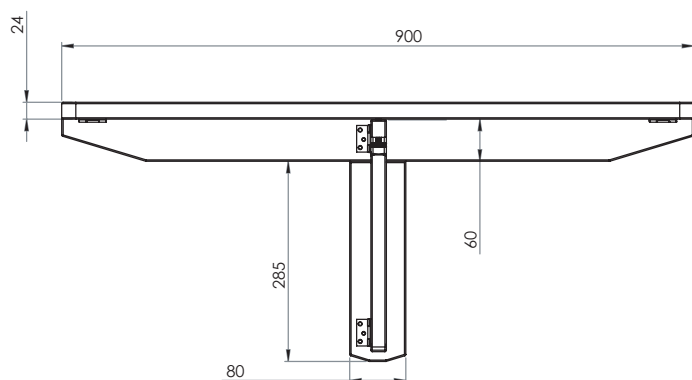

# KLINTE VÄGGHÅNGT KLAFFBORD

Art. nr. 0000147078

Mått: Bredd 90 cm, djup 48 + 5 cm

Material/ytor: Massiv björk / MDF

Ytbehandling: Täckande vitlack

Montering: Levereras monterat

Under fliken Skötselråd på vår hemsida finns tips och instruktioner för hur man bäst sköter sin möbel.