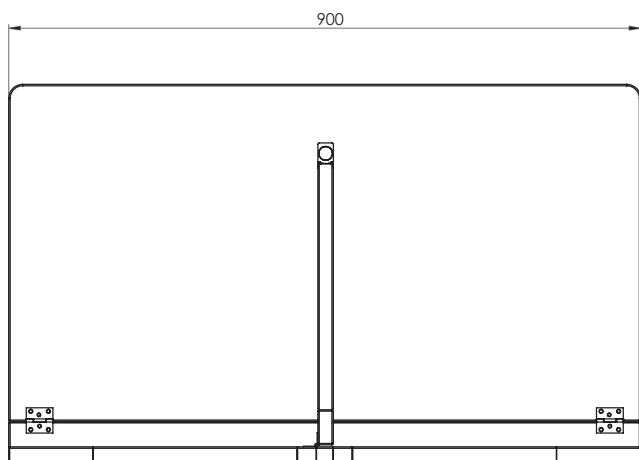

# KLINTE VÄGGHÅNGT KLAFFBORD

Art. nr. 0000147078

Mått: Bredd 90 cm, djup 48 + 5 cm

Material/ytor: Massiv björk / MDF

Ytbehandling: Täckande vitlack

Montering: Levereras monterat

Under fliken Skötselråd på vår hemsida finns tips och instruktioner för hur man bäst sköter sin möbel.