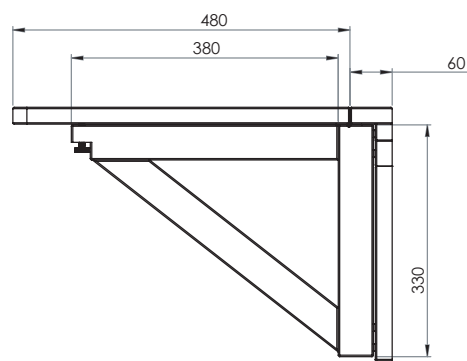

# KLINTE VÄGGHÅNGT KLAFFBORD

Art. nr. 0000147078

Mått: Bredd 90 cm, djup 48 + 5 cm

Material/ytor: Massiv björk / MDF

Ytbehandling: Täckande vitlack

Montering: Levereras monterat

Under fliken Skötselråd på vår hemsida finns tips och instruktioner för hur man bäst sköter sin möbel.