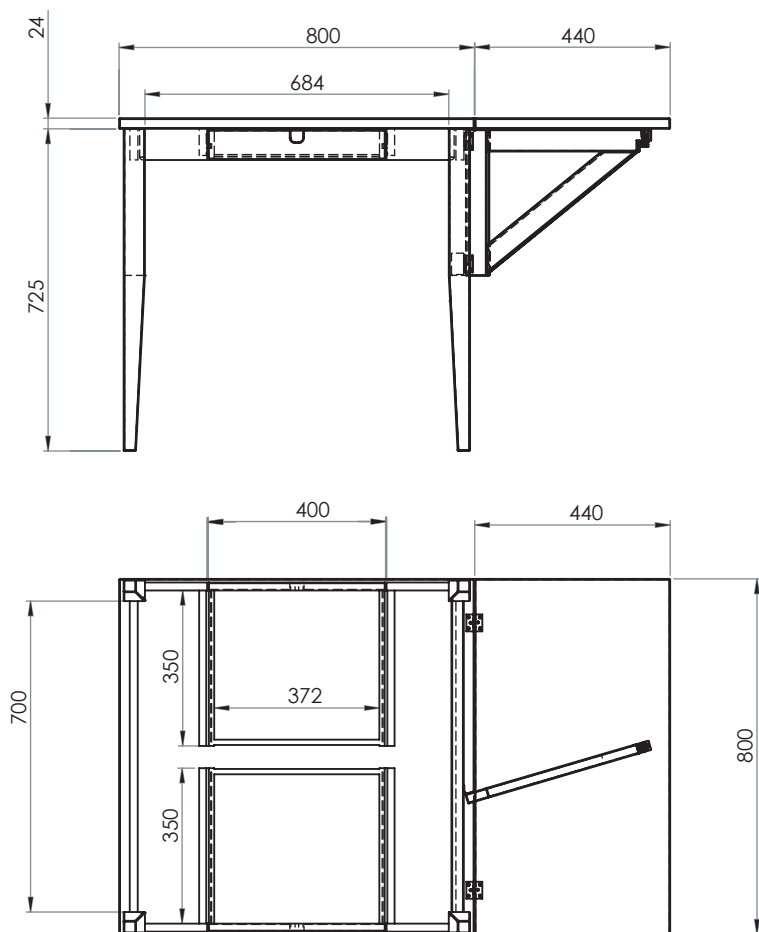

KLINTE KLAFFBORD

Art. nr. 0000147072

Mått: Bredd 80 cm, djup 80 cm, höjd 75 cm
Klaff 80 x 44 cm.

1 Låda på var sida. Invändigt mått 37 cm
bred / 33 cm djup

Material/ytor: Massiv björk / MDF

Ytbehandling: Täckande vitlack

Montering: Ben monteras av kund

Under fliken Skötselråd på vår hemsida finns
tips och instruktioner för hur man bäst sköter sin
möbel.

Torkelson Möbel AB
- inredning för ditt hem sedan 1958

Adress Junexvägen 2, 280 40 Skånes Fagerhult
Telefon 0433-32500 Telefax 0433-30740
Mail info@torkelson.se
www.torkelson.se