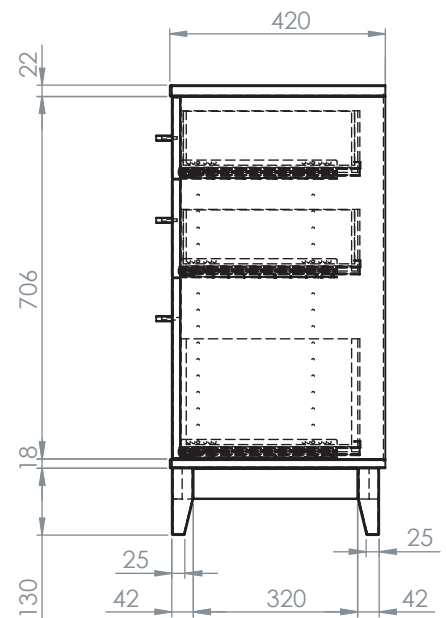

SÄRÖ

Buffé

Art. nr. 0000126601 Oljad Ek

Art. nr. 0000126605 vitlack

Bredd 120 cm, Djup 42 cm, Höjd 88 cm

Material/ytor:

EK; Massiva ben och sargar - övrigt fanér.

Vitt; MDF / Björk.

Utdragsskenor metall - monterade under lådor - justerbara.

Ytbehandling / färg: EK - olja natur.

Vit lack - Täckande vit lack.

Under fliken Skötselråd på vår hemsida finns tips och instruktioner för hur man bäst sköter sin möbel.

Torkelson Möbel AB
- inredning för ditt hem sedan 1958

Adress Junexvägen 2, 280 40 Skånes Fagerhult
Telefon 0433-32500 Telefax 0433-30740
www.torkelson.se