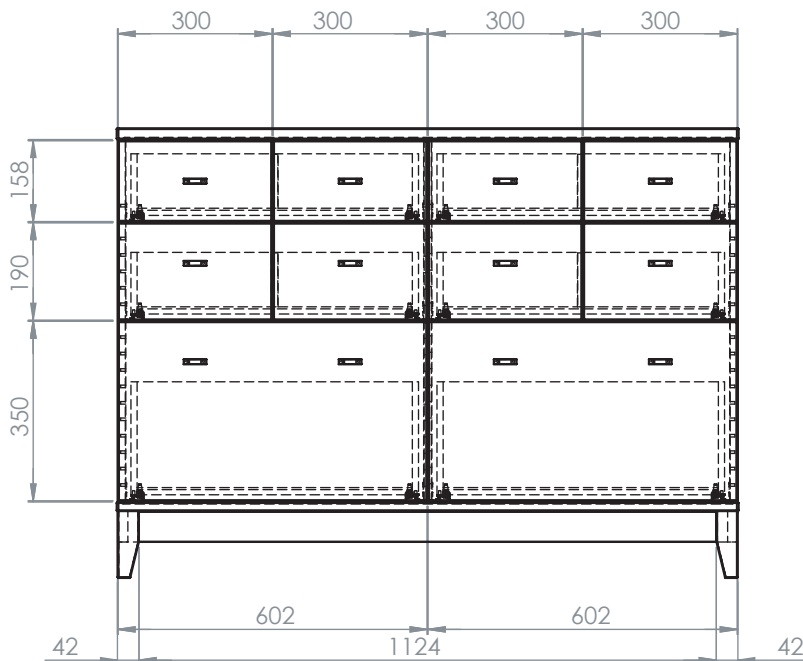

SÄRÖ

Buffé

Art. nr. 0000126601 Oljad Ek

Art. nr. 0000126605 vitlack

Bredd 120 cm, Djup 42 cm, Höjd 88 cm

Material/ytor:

EK; Massiva ben och sargar - övrigt fanér.

Vitt; MDF / Björk.

Utdragsskenor metall - monterade under lådor - justerbara.

Ytbehandling / färg: EK - olja natur.

Vit lack - Täckande vit lack.

Under fliken Skötselråd på vår hemsida finns tips och instruktioner för hur man bäst sköter sin möbel.

Torkelson Möbel AB
- inredning för ditt hem sedan 1958

Adress Junexvägen 2, 280 40 Skånes Fagerhult
Telefon 0433-32500 Telefax 0433-30740
www.torkelson.se