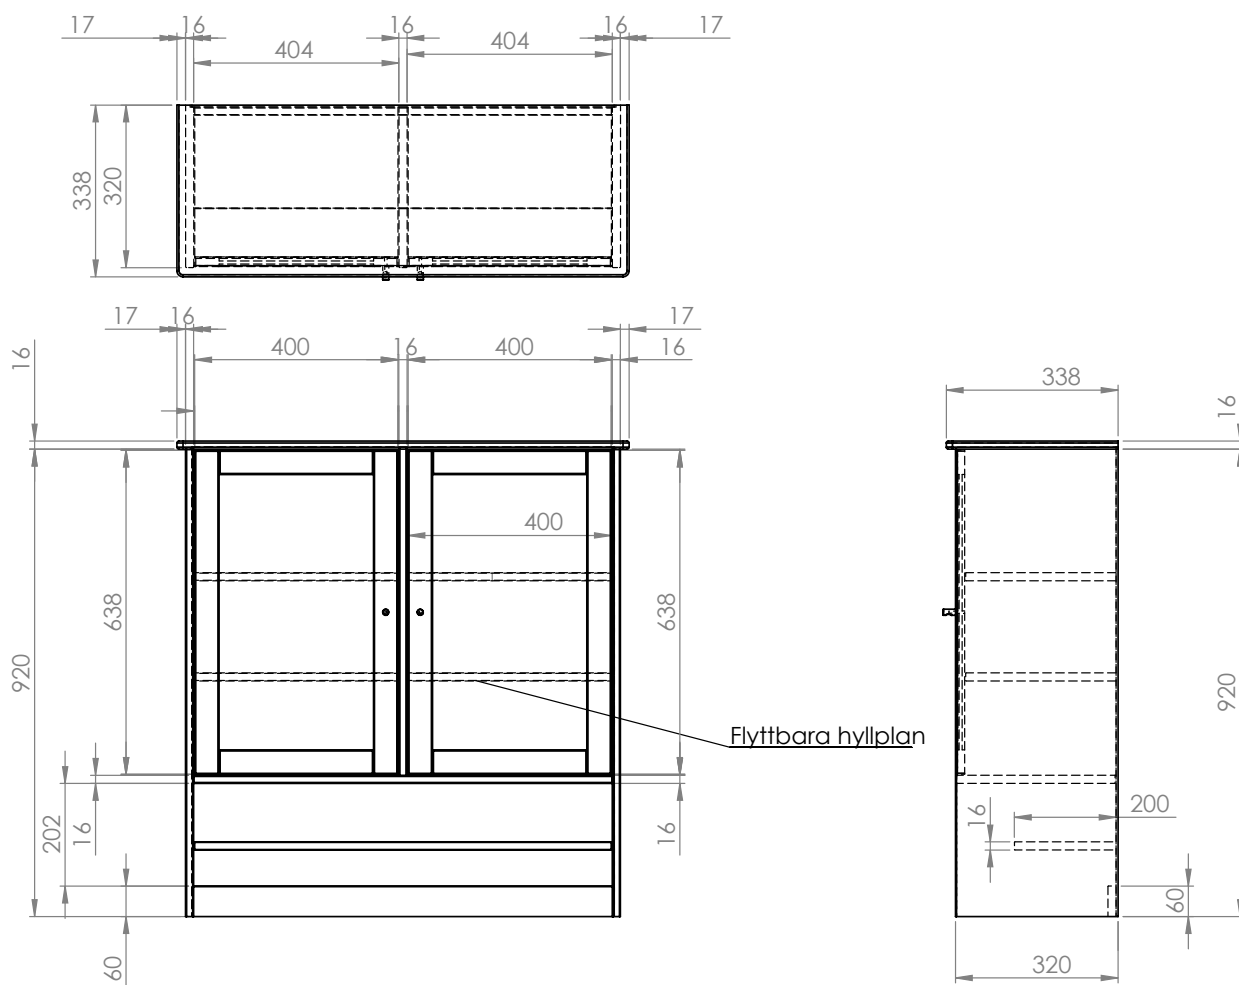

KALMAR

Vitrinöverdel björk Art.nr. 0000118773

Bredd 80 cm, Höjd 93,5 cm, Djup 32 cm

Material/ytor: björk fanér

Ytbehandling / färg: klarlack

Knoppar i metall.

Montering: Levereras monterad

Under fliken Skötselråd på vår hemsida finns tips och instruktioner för hur man bäst sköter sin möbel.