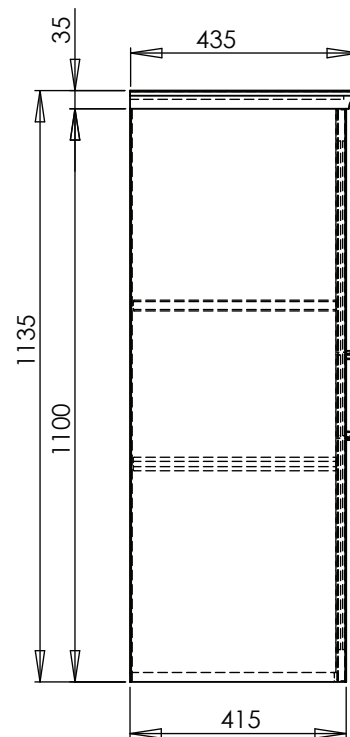

HOVDALA

Buffé vitrin

Art nr: 125301

B 140 cm, D 44 cm H 114 cm

Material/yta:

Stomme: Fanerad ek, natur olja

Handtag: Aluminium

Fronter: Luckans ram massiv ek, klarglas

Hyllplan: 2 stk 875x380 mm, 2 stk 435x380 mm

justerbara

Gångjärn: 6 stk 90 grader

Under fliken Skötselråd på vår hemsida finns tips och instruktioner för hur man bäst sköter sin möbel.

Torkelson Möbel AB
- inredning för ditt hem sedan 1958