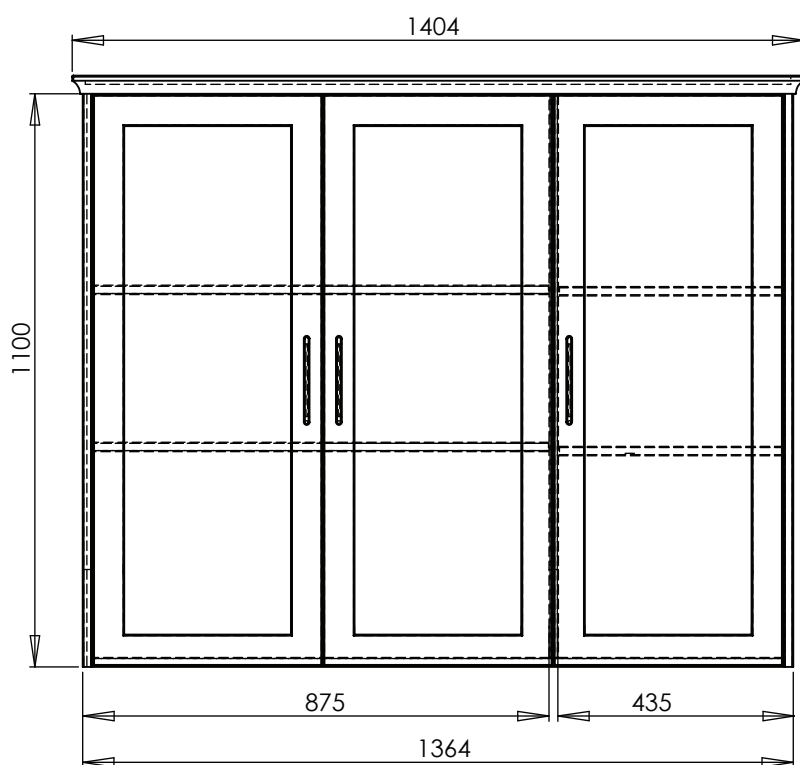

HOVDALA

Buffé vitrin

Art nr: 125301

B 140 cm, D 44 cm H 114 cm

Material/yta:

Stomme: Fanerad ek, natur olja

Handtag: Aluminium

Fronter: Luckans ram massiv ek, klarglas

Hyllplan: 2 stk 875x380 mm, 2 stk 435x380 mm

justerbara

Gångjärn: 6 stk 90 grader

Under fliken Skötselråd på vår hemsida finns tips och instruktioner för hur man bäst sköter sin möbel.

Torkelson Möbel AB
- inredning för ditt hem sedan 1958