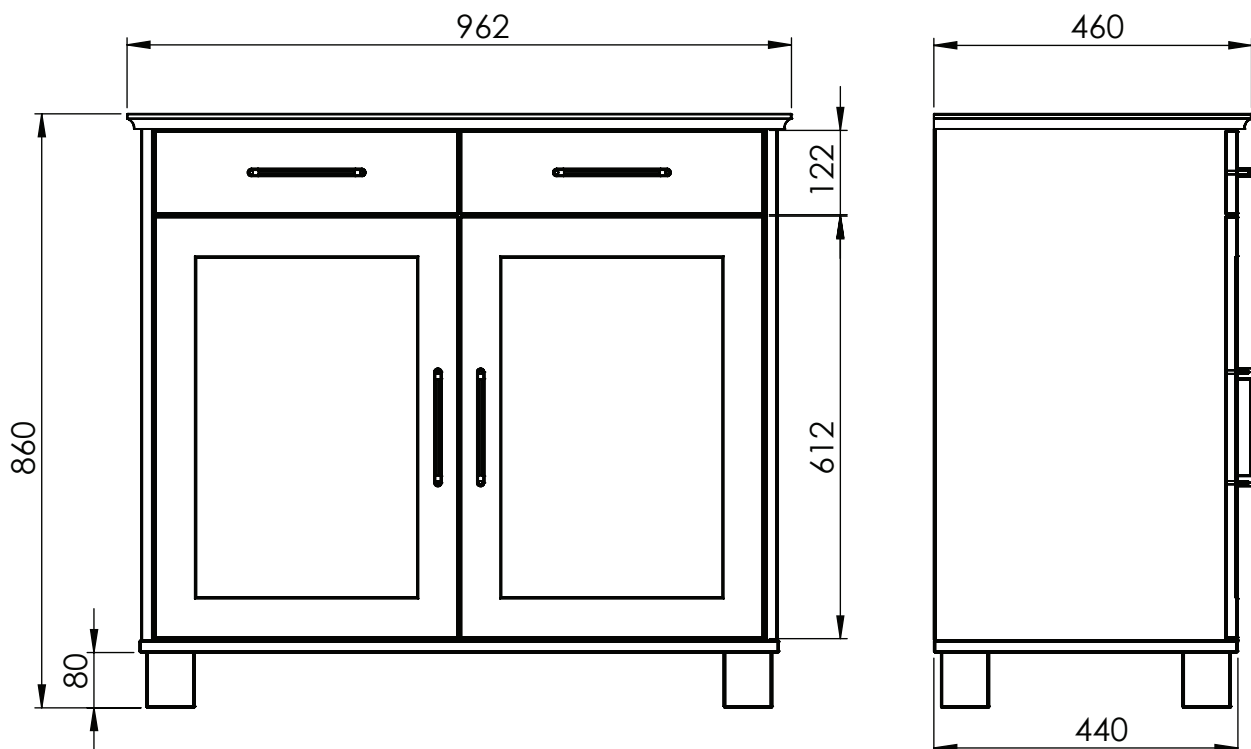

Torkelson Möbel AB
- inredning för ditt hem sedan 1958

Adress Junexvägen 2, 280 40 Skånes Fagerhult
Telefon 0433-32500 Telefax 0433-30740
www.torkelson.se