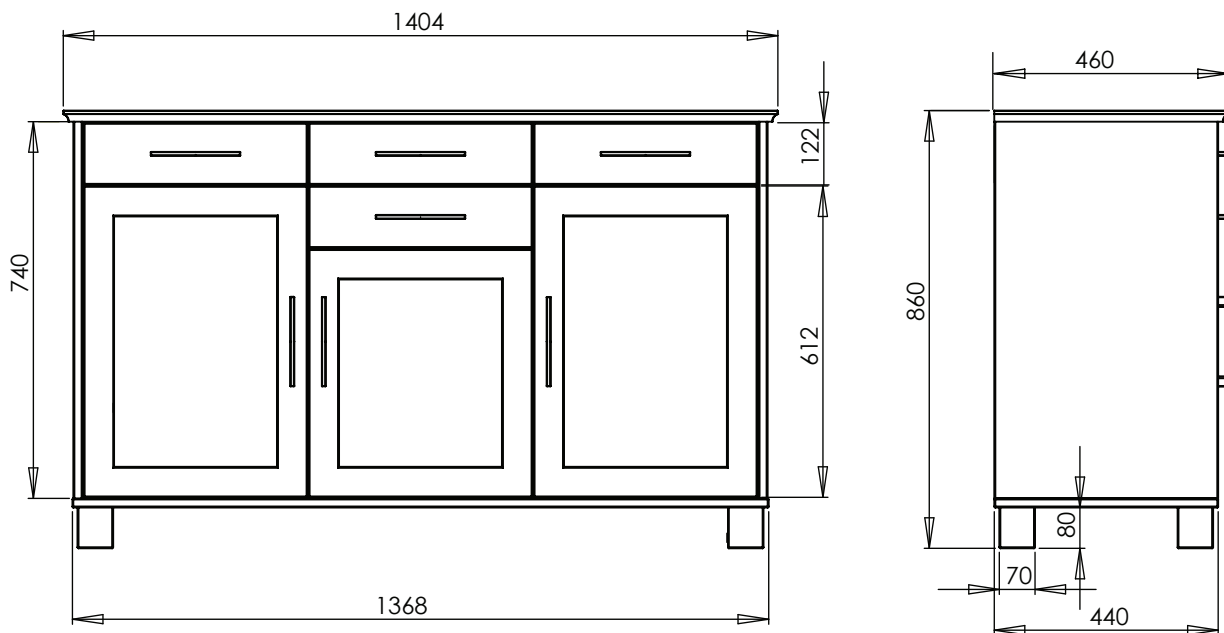

HOVDALA

Buffe
med 4 lådor och tre luckor
Art nr: 125300
B 140 cm, D 46 cm H 86 cm

Material/yta:
Stomme: Fanerad ek, natur olja
Handtag: Aluminium
Ben: 80 mm höga massiv ek
Fronter: Luckans ram massiv ek, lådfront fanér
Hyllplan: Fanerad ek 3 stk. flyttbara

Under fliken Skötselråd på vår hemsida finns tips och instruktioner för hur man bäst sköter sin möbel.

Torkelson Möbel AB
- inredning för ditt hem sedan 1958

Adress Junexvägen 2, 280 40 Skånes Fagerhult
Telefon 0433-32500 Telefax 0433-30740
www.torkelson.se