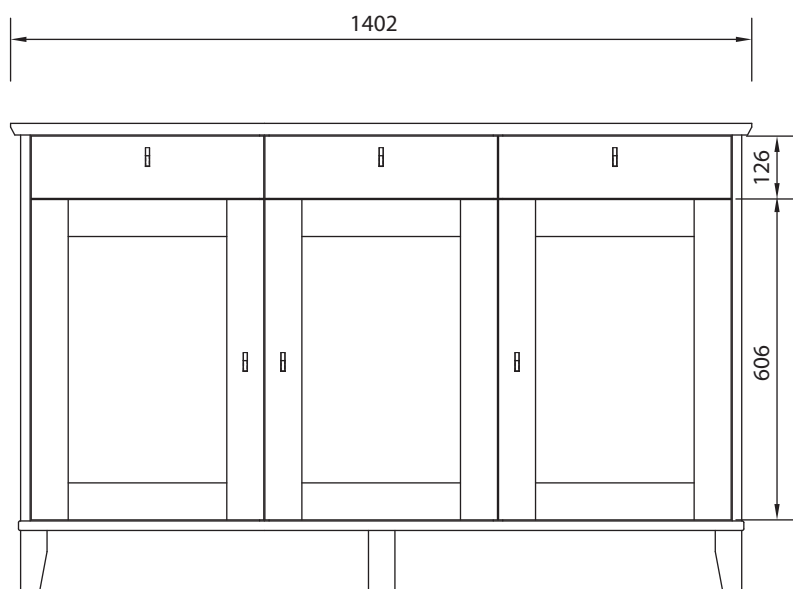

EKLIDEN

Buffé

Art. nr. 436400

Bredd: 140 cm, Djup 46 cm, Höjd 89 cm

Material/ytor: Massiv ek / Fanerad ek

Ytbehandling: natur olja

Montering: Ben monteras av kund

Under fliken Skötselråd på vår hemsida finns tips och instruktioner för hur man bäst sköter sin möbel.