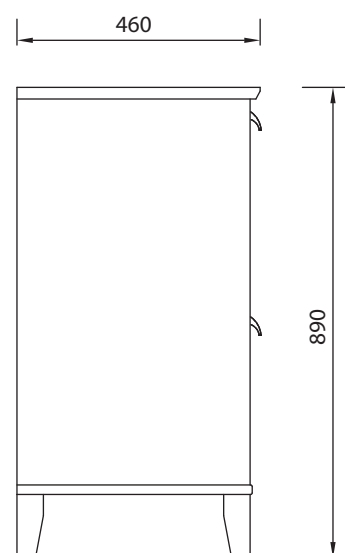

EKLIDEN

Buffé

Art. nr. 436400

Bredd: 140 cm, Djup 46 cm, Höjd 89 cm

Material/ytor: Massiv ek / Fanerad ek

Ytbehandling: natur olja

Montering: Ben monteras av kund

Under fliken Skötselråd på vår hemsida finns tips och instruktioner för hur man bäst sköter sin möbel.