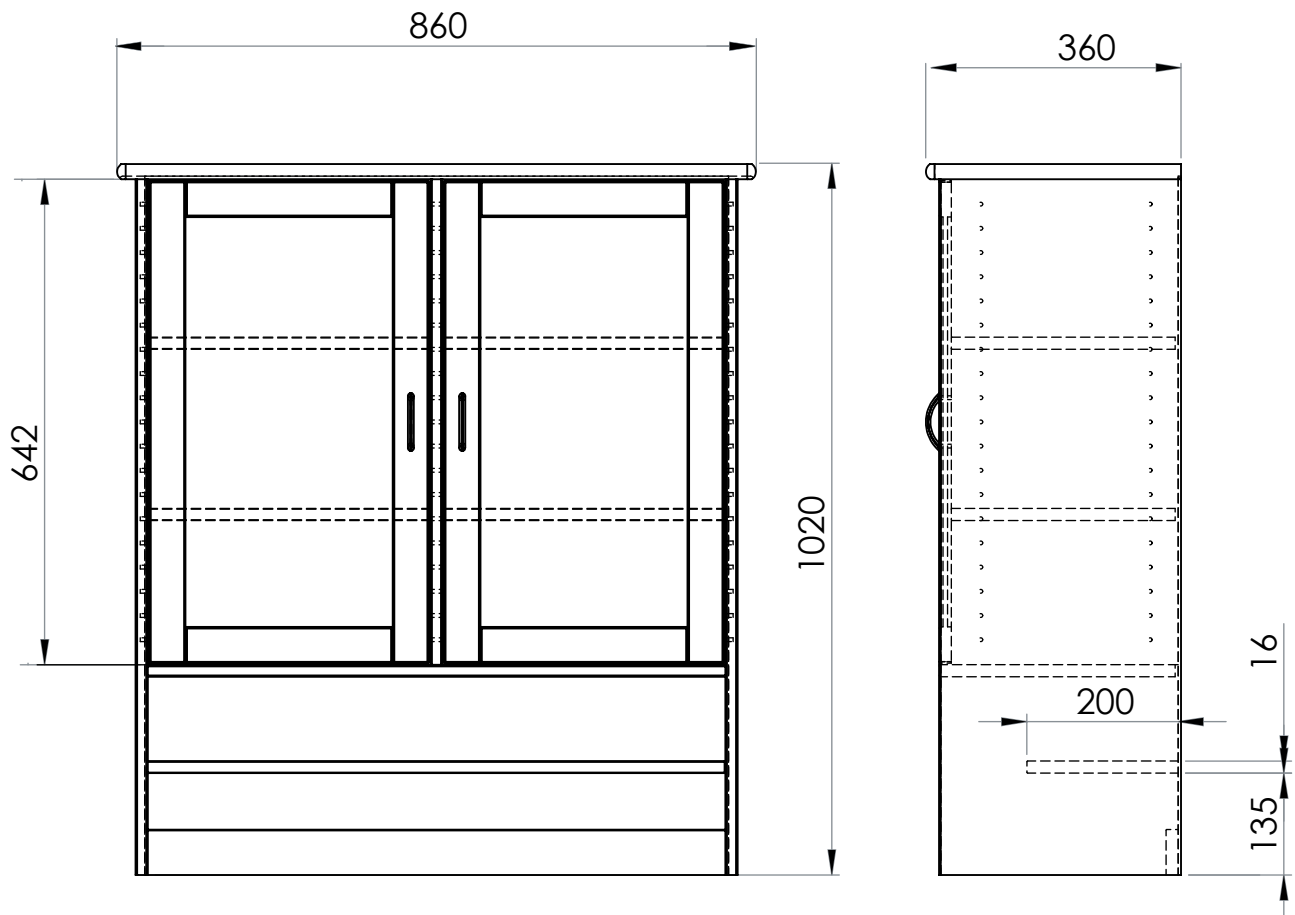

BODEN

Buffé och VITRINÖVERDEL

Buffé 2 dörrar Art.nr. 194196

Vitrinöverdel Art.nr. 133417

Buffé: Bredd 86 cm, Höjd 90 cm, Djup 36 cm

Vitrinöverdel: Bredd 86 cm, Höjd 102 cm, Djup 36 cm

Material/ytor:

Massiv lbjörk / MDF

Ytbehandling: Vitlackerad stomme, tonad klarlackad toppskiva.

Montering: Levereras monterad

Under fliken Skötselråd på vår hemsida finns tips och instruktioner för hur man bäst sköter sin möbel.

Torkelson Möbel AB
- inredning för ditt hem sedan 1958

Adress Junexvägen 2, 280 40 Skånes Fagerhult
Telefon 0433-32500 Telefax 0433-30740
Mail info@torkelson.se
www.torkelson.se