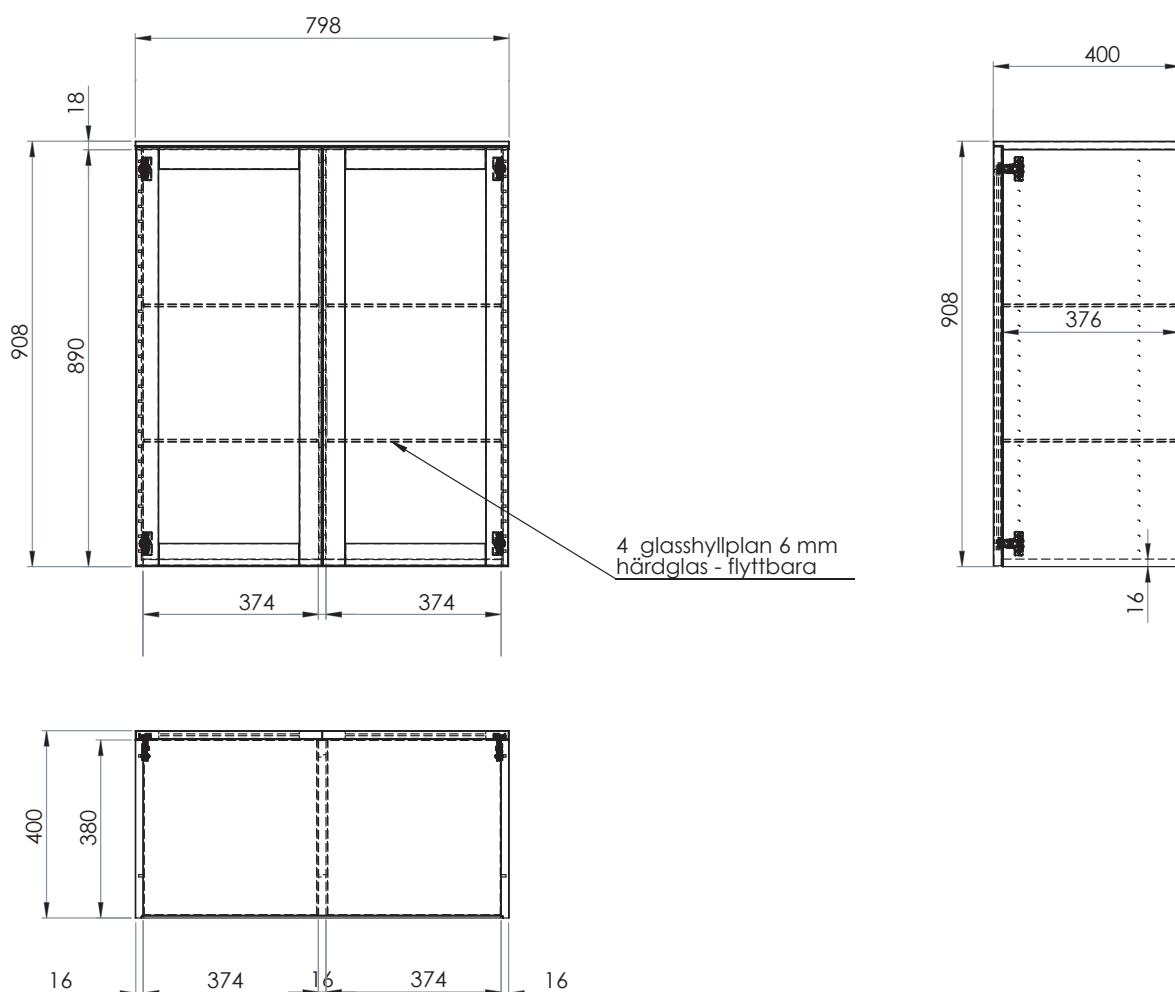

MOOD VITRIN

Art. nr. 0000147083

Mått: Bredd 80 cm, djup 40 cm, höjd 91 cm

Material/ytor: Stomme MDF.

Ytbehandling: Stomme Täckande vit lack
4 flyttbara glashyllplan - härdglas

Montering: Levereras monterad

2 luckor med "push to open" funktion

Under fliken Skötselråd på vår hemsida finns tips och instruktioner för hur man bäst sköter sin möbel.

Torkelson Möbel AB
- inredning för ditt hem sedan 1958

Adress Junexvägen 2, 280 40 Skånes Fagerhult
Telefon 0433-32500 Telefax 0433-30740
Mail info@torkelson.se
www.torkelson.se