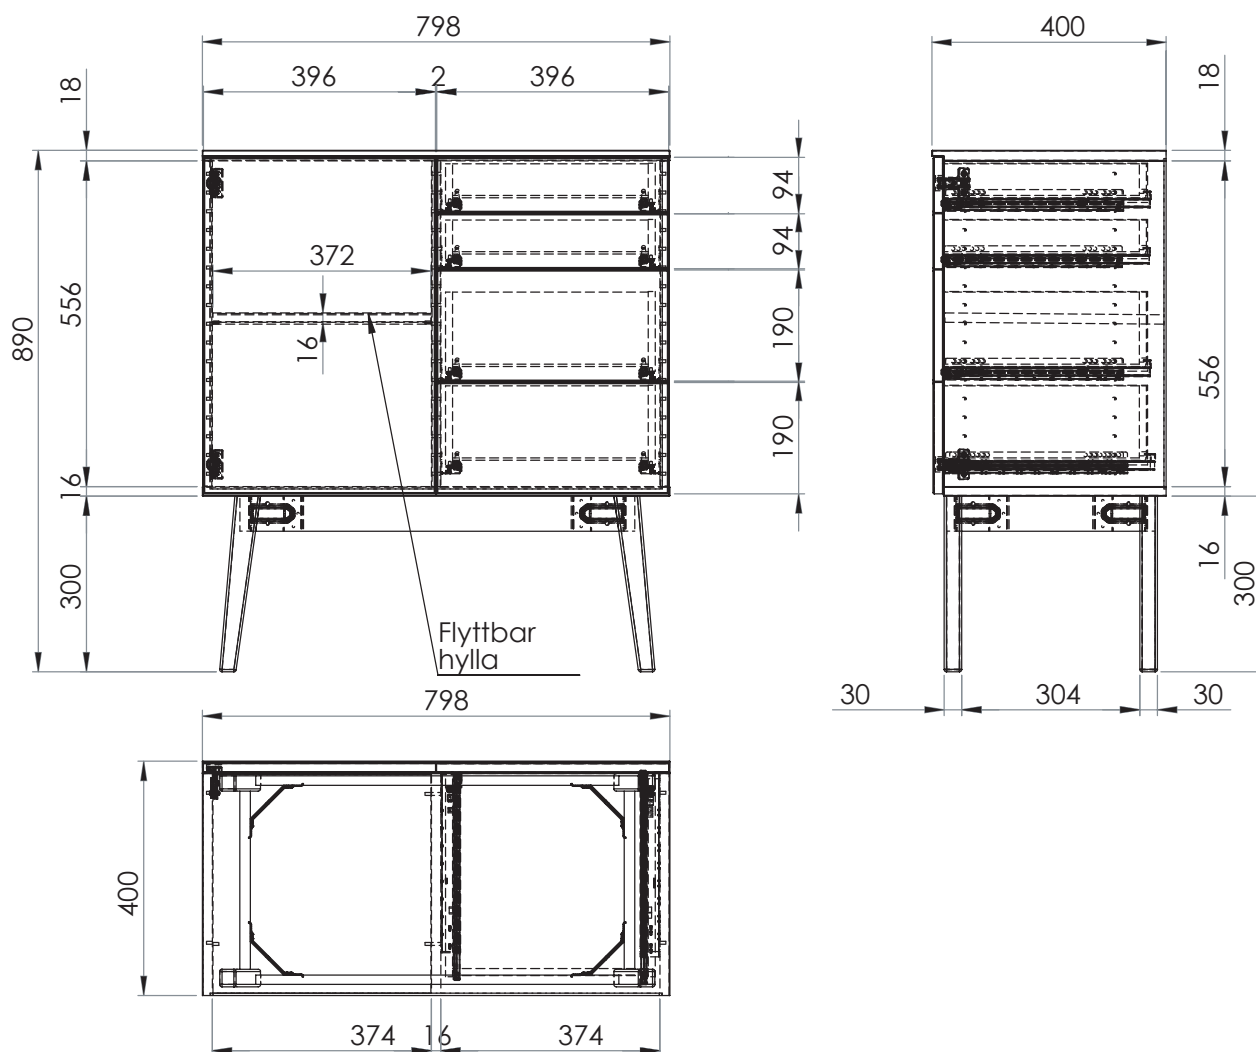

MOOD BUFFE

Art. nr. 0000147079

Mått: Bredd 80 cm, djup 41 cm, höjd 89 cm

Material/ytor: Stomme MDF. Underrede massiv ek

Ytbehandling: Stomme Täckande vit lack
Underrede natur olja

Montering: Levereras monterad

4 lådor 1 lucka med "push to open" funktion
1 flyttbart hyllplan bakom luckan.

Under fliken Skötselråd på vår hemsida finns tips och instruktioner för hur man bäst sköter sin möbel.

Torkelson Möbel AB
- inredning för ditt hem sedan 1958

Adress Junexvägen 2, 280 40 Skånes Fagerhult
Telefon 0433-32500 Telefax 0433-30740
Mail info@torkelson.se
www.torkelson.se