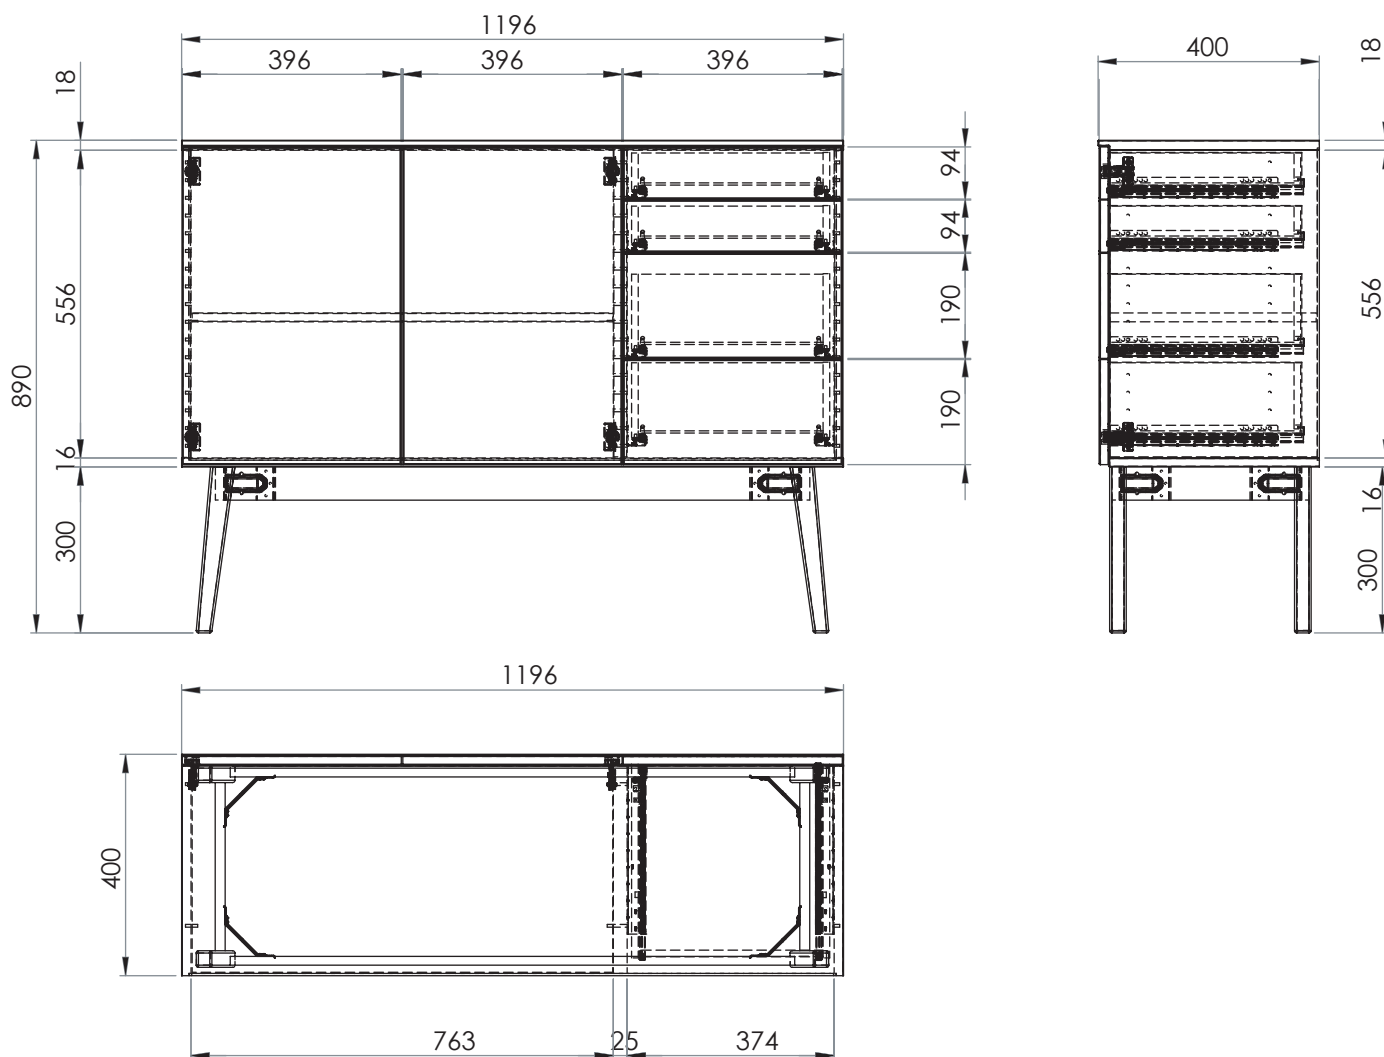

MOOD BUFFE

Art. nr. 0000147080

Mått: Bredd 120 cm, djup 41 cm, höjd 89 cm

Material/ytor: Stomme MDF. Underrede massiv ek

Ytbehandling: Stomme Täckande vit lack
Underrede natur olja

Montering: Levereras monterad

2 luckor + 4 lådor med "push to open" funktion
1 flyttbart hyllplan bakom luckorna.

Under fliken Skötselråd på vår hemsida finns tips och instruktioner för hur man bäst sköter sin möbel.

Torkelson Möbel AB
- inredning för ditt hem sedan 1958