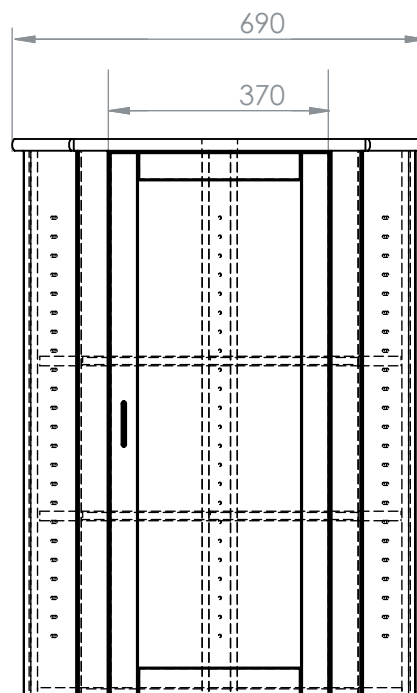

BODEN

Hörnskåp vitrindel
Art.nr. 145328

Mått: Bredd 69 cm, Höjd 94 cm, Djup 41 cm
"hörnmått" 50 x 50 cm

Material/ytor:

Massiv lbjörk / MDF

Ytbehandling: Vitlackerad stomme, tonad klarlackad toppskiva.

Montering: Levereras monterad

Under fliken Skötselråd på vår hemsida finns tips och instruktioner för hur man bäst sköter sin möbel.

Torkelson Möbel AB
- inredning för ditt hem sedan 1958

Adress Junexvägen 2, 280 40 Skånes Fagerhult
Telefon 0433-32500 Telefax 0433-30740
Mail info@torkelson.se
www.torkelson.se