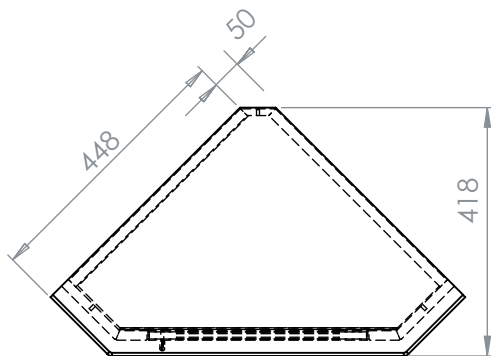

BODEN

Hörnskåp vitrindel
Art.nr. 145328

Mått: Bredd 69 cm, Höjd 94 cm, Djup 41 cm
"hörnmått" 50 x 50 cm

Material/ytor:

Massiv lbjörk / MDF

Ytbehandling: Vitlackerad stomme, tonad klarlackad toppskiva.

Montering: Levereras monterad

Under fliken Skötselråd på vår hemsida finns tips och instruktioner för hur man bäst sköter sin möbel.

Torkelson Möbel AB
- inredning för ditt hem sedan 1958

Adress Junexvägen 2, 280 40 Skånes Fagerhult
Telefon 0433-32500 Telefax 0433-30740
Mail info@torkelson.se
www.torkelson.se