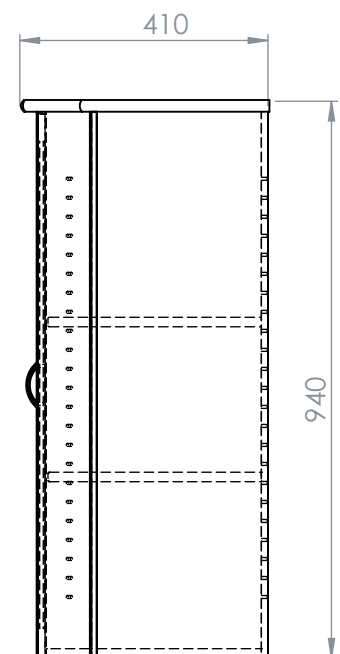

BODEN

Hörnskåp vitrindel
Art.nr. 145328

Mått: Bredd 69 cm, Höjd 94 cm, Djup 41 cm
"hörnmått" 50 x 50 cm

Material/ytor:

Massiv lbjörk / MDF

Ytbehandling: Vitlackerad stomme, tonad klarlackad toppskiva.

Montering: Levereras monterad

Under fliken Skötselråd på vår hemsida finns tips och instruktioner för hur man bäst sköter sin möbel.

Torkelson Möbel AB
- inredning för ditt hem sedan 1958

Adress Junexvägen 2, 280 40 Skånes Fagerhult
Telefon 0433-32500 Telefax 0433-30740
Mail info@torkelson.se
www.torkelson.se