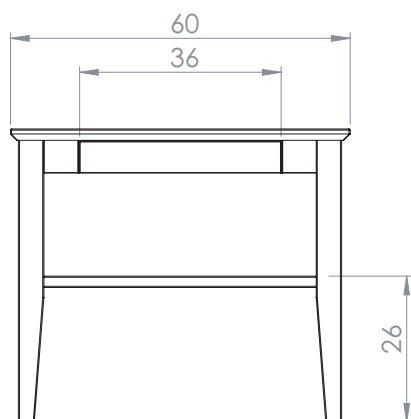

# Ekliden

Soffbord 60 cm

Art. nr. 0000133424 - 8005

Bredd 60 cm, Längd 60 cm, Höjd 52 cm

Material/ytor:  
Massiv ek

Ytbehandling / färg:olja natur

Montering: Levereras omonterat

Under fliken Skötselråd på vår hemsida finns tips och instruktioner för hur man bäst sköter sin möbel.