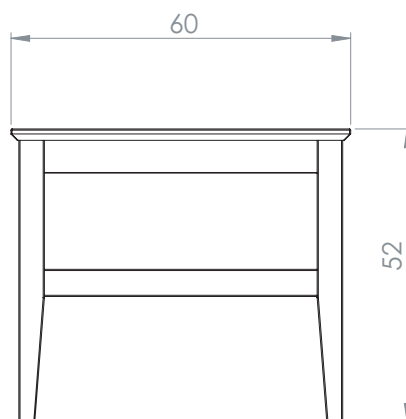

# Ekliden

Soffbord 60 cm

Art. nr. 0000133424 - 8005

Bredd 60 cm, Längd 60 cm, Höjd 52 cm

Material/ytor:  
Massiv ek

Ytbehandling / färg:olja natur

Montering: Levereras omonterat

Under fliken Skötselråd på vår hemsida finns tips och instruktioner för hur man bäst sköter sin möbel.