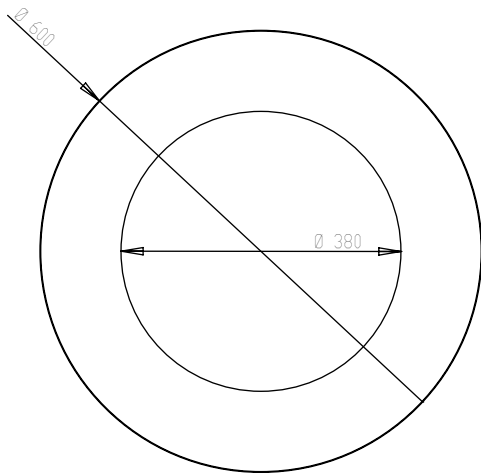

TANGO

TANGO Soffbord runt med hylla, 60cm. Skiva i ekfanér, ben tillverkade i massiv ek.
Artikel nummer 151 553 vitlaserad samt vitlack.
Artikel nummer 151 558 svartbetsad samt lackat.

150mm mellan hylla och skiva