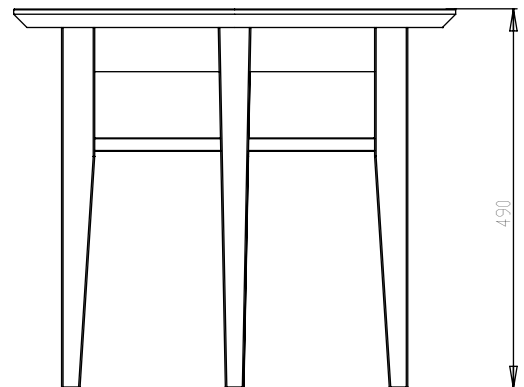

TANGO

TANGO Soffbord runt med hylla, 60cm. Skiva i ekfanér, ben tillverkade i massiv ek.
Artikel nummer 151 553 vitlaserad samt vitlack.
Artikel nummer 151 558 svartbetsad samt lackat.

150mm mellan hylla och skiva