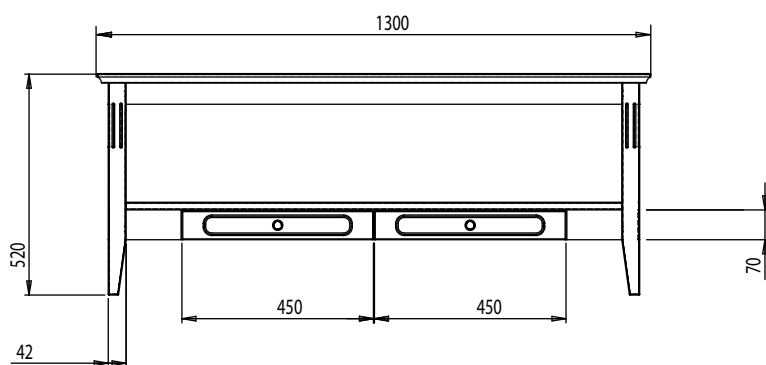

VIGGSÖ

Soffbord 130 x 70 cm med 2 lådor.

Art. nr. 070550 vitlack

Art. nr. 0000103724 vitlack / ek

Längd 130 cm, Höjd 520cm, Djup 70 cm

Material/ytor:

MDF / massiv trä. Skivan i varianten ek är fanerad på MDF.

Ytbehandling / färg: Vitlack NCS 0300-N.
Ek skivan natur olja.

Montering: Ben monteras av konsument.

Under fliken Skötselråd på vår hemsida finns tips och instruktioner för hur man bäst sköter sin möbel.

Torkelson Möbel AB
- inredning för ditt hem sedan 1958

Adress Box 35, 280 40 Skånes Fagerhult
Telefon 0433-32500 Telefax 0433-30740
www.torkelson.se