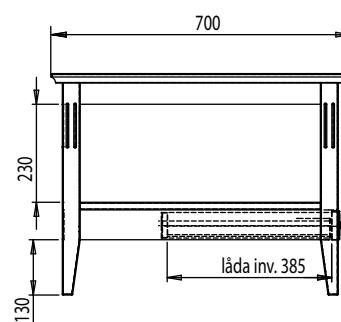

VIGGSÖ

Soffbord 130 x 70 cm med 2 lådor.

Art. nr. 070550 vitlack

Art. nr. 0000103724 vitlack / ek

Längd 130 cm, Höjd 520cm, Djup 70 cm

Material/ytor:

MDF / massiv trä. Skivan i varianten ek är fanerad på MDF.

Ytbehandling / färg: Vitlack NCS 0300-N.
Ek skivan natur olja.

Montering: Ben monteras av konsument.

Under fliken Skötselråd på vår hemsida finns tips och instruktioner för hur man bäst sköter sin möbel.

Torkelson Möbel AB
- inredning för ditt hem sedan 1958

Adress Box 35, 280 40 Skånes Fagerhult
Telefon 0433-32500 Telefax 0433-30740
www.torkelson.se