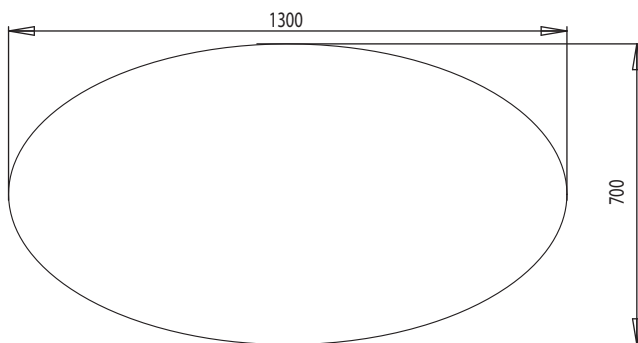

TANGO

Soffbord Ellips

Art. nr 151551 vitlack (Massiv björk)

Art. nr 151556 svartlack (Massiv ek)

Längd 130 cm, Bredd 70 cm, Höjd 52 cm

Material: Massiv björk / Massiv ek

Ytbehandling: 151551 - vitlack. 151556 svartbets + svart lack.

Montering: Levereras omonterat

Under fliken Skötselråd på vår hemsida finns tips och instruktioner för hur man bäst sköter sin möbel.

Torkelson Möbel AB
- inredning för ditt hem sedan 1958

Adress Junexvägen 2, 280 40 Skånes Fagerhult
Telefon 0433-32500 Telefax 0433-30740
www.torkelson.se