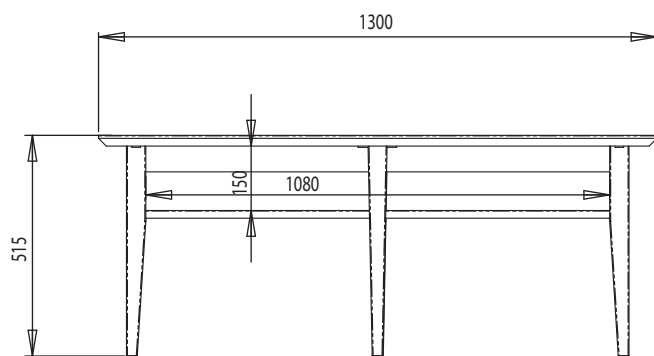

TANGO

Soffbord Ellips

Art. nr 151551 vitlack (Massiv björk)

Art. nr 151556 svartlack (Massiv ek)

Längd 130 cm, Bredd 70 cm, Höjd 52 cm

Material: Massiv björk / Massiv ek

Ytbehandling: 151551 - vitlack. 151556 svartbets + svart lack.

Montering: Levereras omonterat

Under fliken Skötselråd på vår hemsida finns tips och instruktioner för hur man bäst sköter sin möbel.

Torkelson Möbel AB
- inredning för ditt hem sedan 1958

Adress Junexvägen 2, 280 40 Skånes Fagerhult
Telefon 0433-32500 Telefax 0433-30740
www.torkelson.se