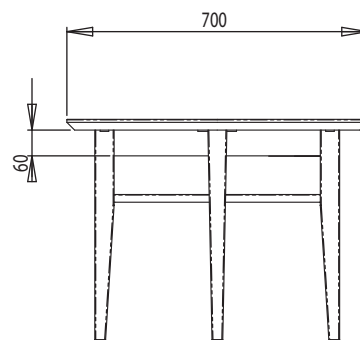

TANGO

Soffbord Ellips

Art. nr 151551 vitlack (Massiv björk)

Art. nr 151556 svartlack (Massiv ek)

Längd 130 cm, Bredd 70 cm, Höjd 52 cm

Material: Massiv björk / Massiv ek

Ytbehandling: 151551 - vitlack. 151556 svartbets + svart lack.

Montering: Levereras omonterat

Under fliken Skötselråd på vår hemsida finns tips och instruktioner för hur man bäst sköter sin möbel.

Torkelson Möbel AB
- inredning för ditt hem sedan 1958

Adress Junexvägen 2, 280 40 Skånes Fagerhult
Telefon 0433-32500 Telefax 0433-30740
www.torkelson.se