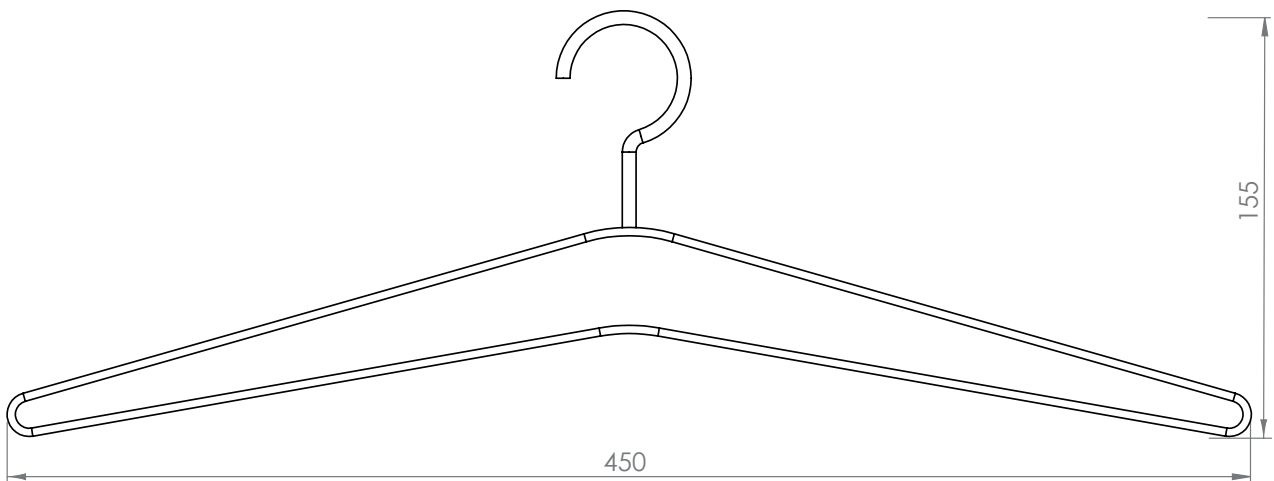

Klinte galge

Art. nr. 0000151093 - Galge vitlack

Material/ytor: Vitlack, massivträ

Art. nr. 0000151094 - Galge oljad ek

Material/ytor: Massiv oljad ek

Mått: Bredd 45 cm, djup 1,5 cm, höjd 15 cm

Montering: Under fliken Skötselråd på vår hemsida finns tips och instruktioner för hur man bäst sköter sin möbel.