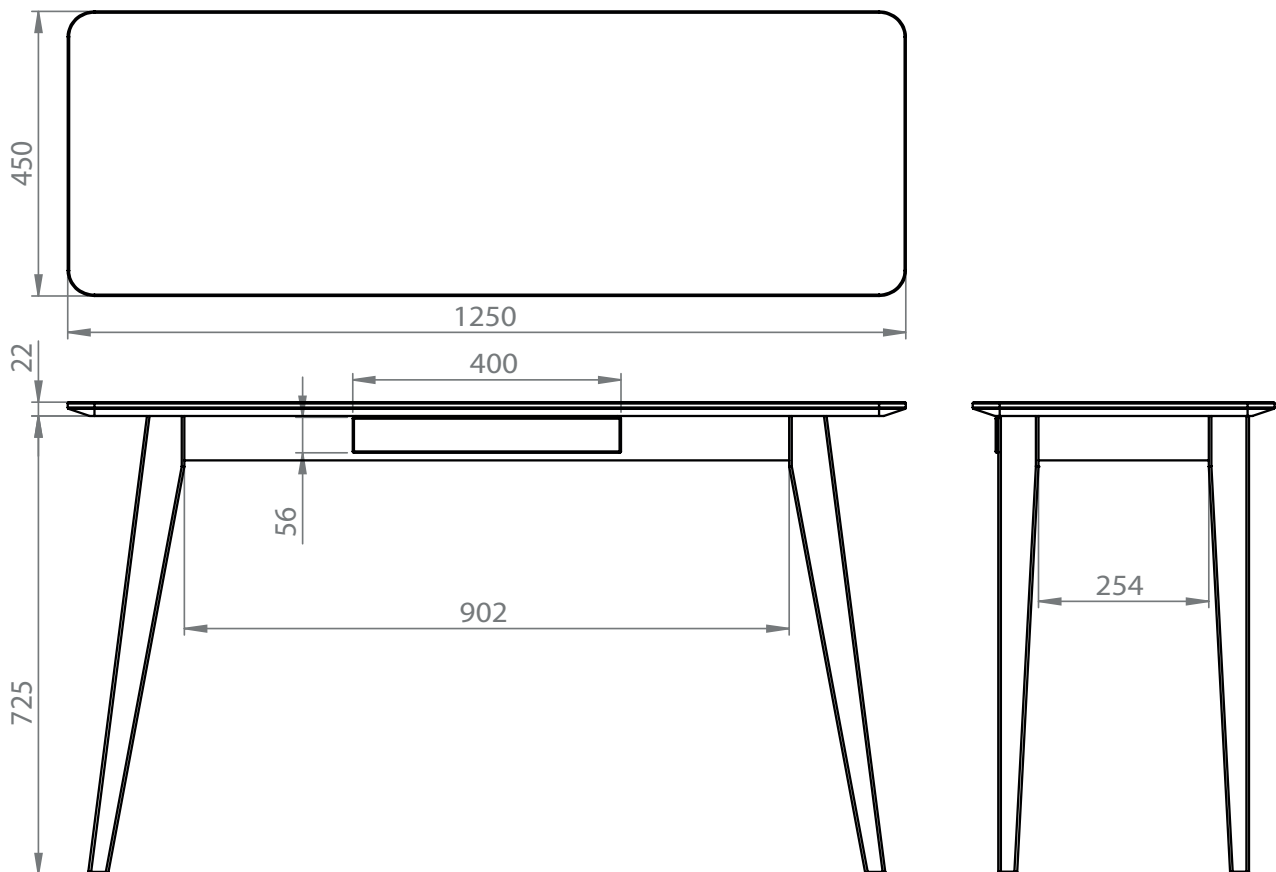

Mood avställningsbord

Art. nr. 0000150149- Skrivbord/avställningsbord med 1 låda.

Mått: Längd 125 cm, bredd 40 cm, höjd 75 cm

Material/ytor: Skiva vitlack mdf, underrede & ben i massiv oljad ek.

Ytbehandling: Vitlack/oljad ek

Montering: Under fliken Skötselråd på vår hemsida finns tips och instruktioner för hur man bäst sköter sin möbel.

Torkelson Möbel AB
- inredning för ditt hem sedan 1958

Adress Junexvägen 2, 280 40 Skånes Fagerhult
Telefon 0433-32500 Telefax 0433-30740
Mail info@torkelson.se
torkelson.se

TORKELSON