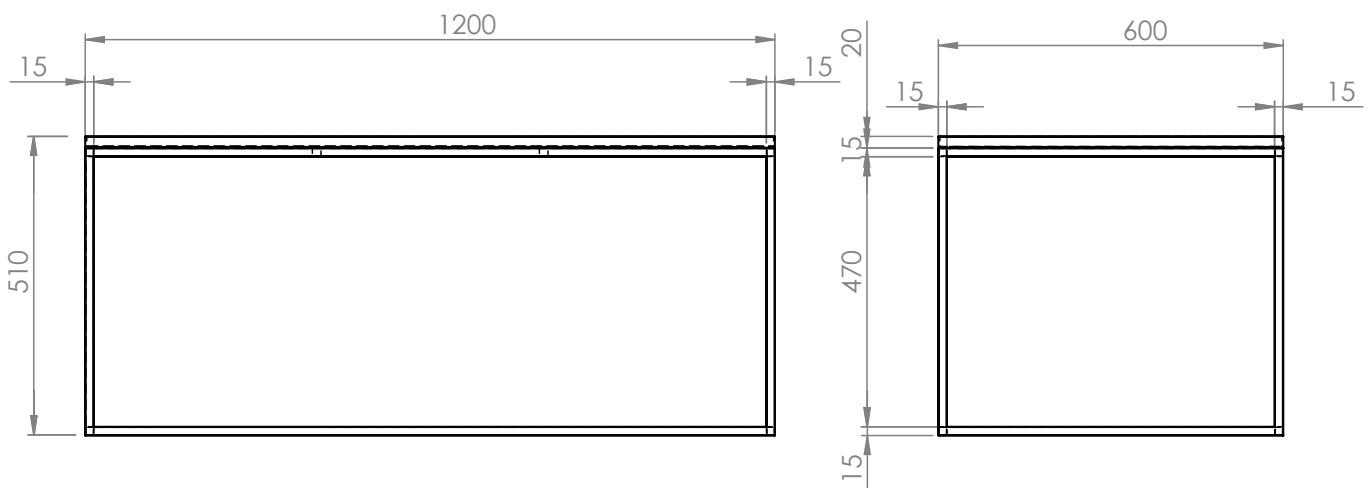

Torkelson Möbel AB
- inredning för ditt hem sedan 1958

Adress Junexvägen 2, 280 40 Skånes Fagerhult
Telefon 0433-32500 Telefax 0433-30740
Mail info@torkelson.se
torkelson.se

TORKELSON