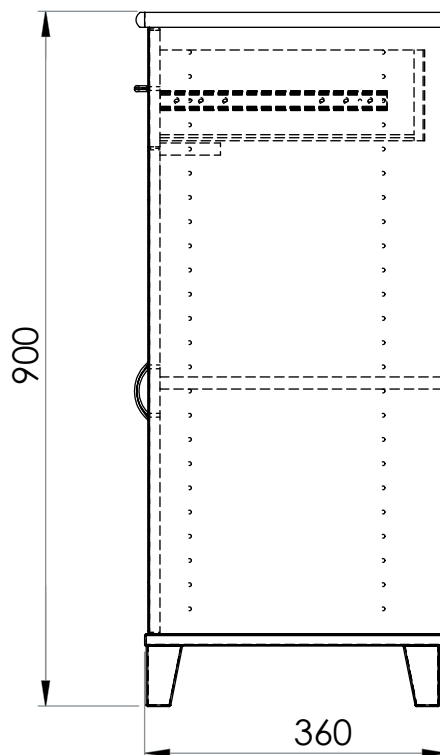

BODEN

Buffé 2 dörrar
Art. nr. 194196

Bredd 86 cm, djup 36 cm, höjd 90 cm

Material/ytor:

Massiv lbjörk / MDF

Ytbehandling: Vitlackerad stomme, tonad klarlackad toppskiva.

Montering: Levereras monterad

Under fliken Skötselråd på vår hemsida finns tips och instruktioner för hur man bäst sköter sin möbel.

Torkelson Möbel AB
- inredning för ditt hem sedan 1958

Adress Junexvägen 2, 280 40 Skånes Fagerhult
Telefon 0433-32500 Telefax 0433-30740
Mail info@torkelson.se
www.torkelson.se