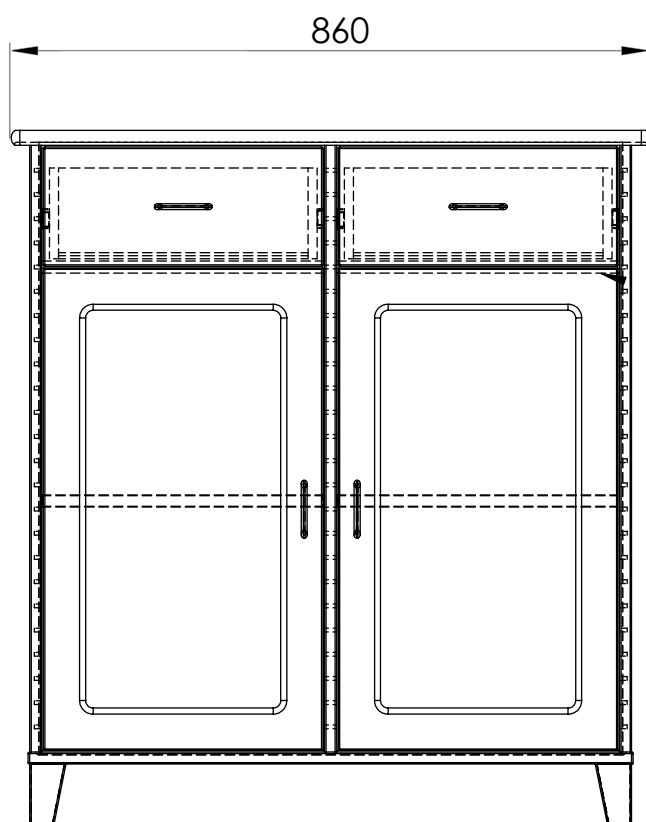

BODEN

Buffé 2 dörrar
Art. nr. 194196

Bredd 86 cm, djup 36 cm, höjd 90 cm

Material/ytor:

Massiv lbjörk / MDF

Ytbehandling: Vitlackerad stomme, tonad klarlackad toppskiva.

Montering: Levereras monterad

Under fliken Skötselråd på vår hemsida finns tips och instruktioner för hur man bäst sköter sin möbel.

Torkelson Möbel AB
- inredning för ditt hem sedan 1958

Adress Junexvägen 2, 280 40 Skånes Fagerhult
Telefon 0433-32500 Telefax 0433-30740
Mail info@torkelson.se
www.torkelson.se