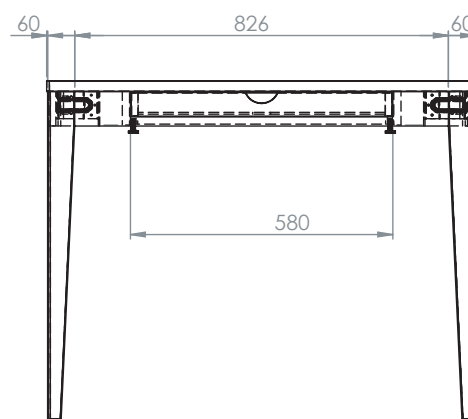

SÄRÖ

Matbord med 1 låda
Art. nr. 0000136325 Ek
Art. nr. 0000136324 Vitlack

Längd 150 cm, Djup 94 cm, Höjd 75 cm

Insticksklaff säljes separat!
Art. nr. 0000126600 oljad ek
Art. nr. 0000126604 vitlack

Längd 50 cm, Djup 94 cm
Förvara klaffen i lådan på bordets kortsida!
Lådan tjänar även som hållare för klaffen.

Material/ytor:
EK; Massiva ben och sargar - toppskivan fanér.
Vitt; MDF / Björk.

Ytbehandling / färg: EK - olja natur.
Vit lack - Täckande vit lack.

Under fliken Skötselråd på vår hemsida finns
tips och instruktioner för hur man bäst sköter
sin möbel.

Torkelson Möbel AB
- inredning för ditt hem sedan 1958

Adress Junexvägen 2, 280 40 Skånes Fagerhult
Telefon 0433-32500 Telefax 0433-30740
www.torkelson.se