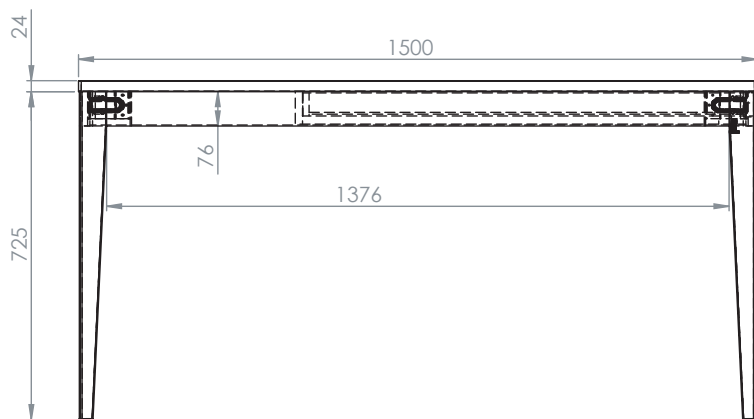

SÄRÖ

Matbord med 1 låda
Art. nr. 0000136325 Ek
Art. nr. 0000136324 Vitlack

Längd 150 cm, Djup 94 cm, Höjd 75 cm

Insticksklaff säljes separat!
Art. nr. 0000126600 oljad ek
Art. nr. 0000126604 vitlack

Längd 50 cm, Djup 94 cm
Förvara klaffen i lådan på bordets kortsida!
Lådan tjänar även som hållare för klaffen.

Material/ytor:
EK; Massiva ben och sargar - toppskivan fanér.
Vitt; MDF / Björk.

Ytbehandling / färg: EK - olja natur.
Vit lack - Täckande vit lack.

Under fliken Skötselråd på vår hemsida finns
tips och instruktioner för hur man bäst sköter
sin möbel.

Torkelson Möbel AB
- inredning för ditt hem sedan 1958

Adress Junexvägen 2, 280 40 Skånes Fagerhult
Telefon 0433-32500 Telefax 0433-30740
www.torkelson.se