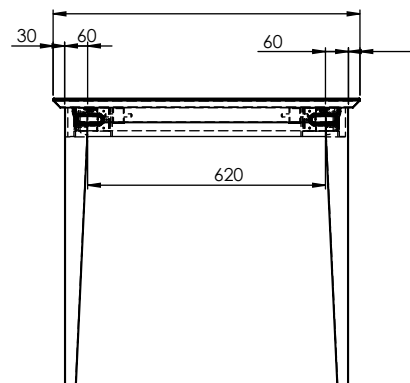

EKLIDEN

Matbord med klaff
Art. nr. 136315

Längd 120 cm, Höjd 75 cm, Djup 80 cm

Material/ytor:

Massiv ek lameller i bordets längd

Ytbehandling: olja natur

Underrede: Massiv björk

Ytbehandling: vitlack

Montering: Ben monteras av kund

Tillbehör: Hängklaff 80 x 50 cm levereras med bordet

Under fliken Skötselråd på vår hemsida finns tips och instruktioner för hur man bäst sköter sin möbel.

Torkelson Möbel AB
- inredning för ditt hem sedan 1958