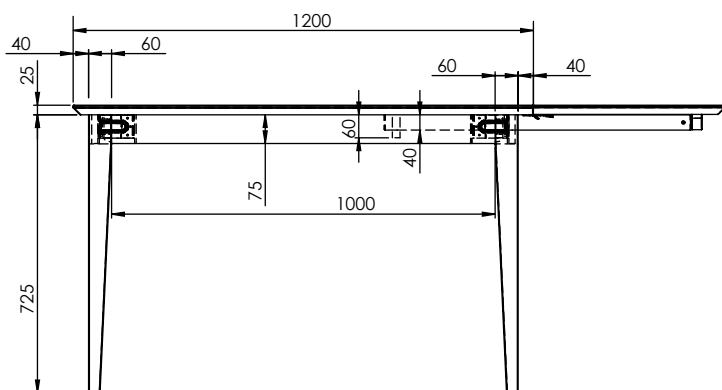

EKLIDEN

Matbord med klaff
Art. nr. 136315

Längd 120 cm, Höjd 75 cm, Djup 80 cm

Material/ytor:

Massiv ek lameller i bordets längd

Ytbehandling: olja natur

Underrede: Massiv björk

Ytbehandling: vitlack

Montering: Ben monteras av kund

Tillbehör: Hängklaff 80 x 50 cm levereras med bordet

Under fliken Skötselråd på vår hemsida finns tips och instruktioner för hur man bäst sköter sin möbel.

Torkelson Möbel AB
- inredning för ditt hem sedan 1958

Adress Junexvägen 2, 280 40 Skånes Fagerhult
Telefon 0433-32500 Telefax 0433-30740
Mail info@torkelson.se
www.torkelson.se