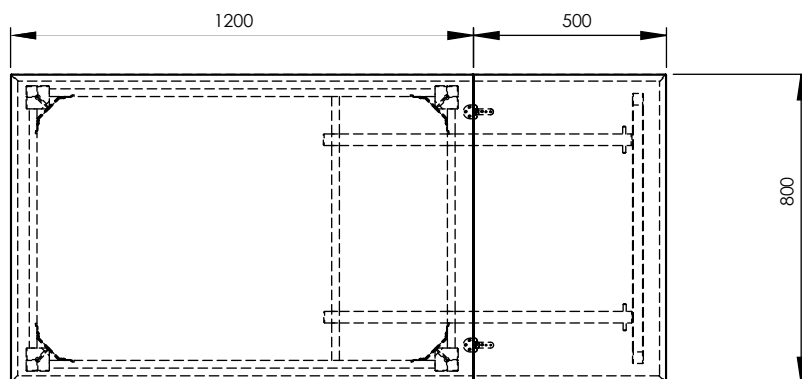

EKLIDEN

Matbord med klaff
Art. nr. 136315

Längd 120 cm, Höjd 75 cm, Djup 80 cm

Material/ytor:

Massiv ek lameller i bordets längd

Ytbehandling: olja natur

Underrede: Massiv björk

Ytbehandling: vitlack

Montering: Ben monteras av kund

Tillbehör: Hängklaff 80 x 50 cm levereras med bordet

Under fliken Skötselråd på vår hemsida finns tips och instruktioner för hur man bäst sköter sin möbel.

Torkelson Möbel AB
- inredning för ditt hem sedan 1958

Adress Junexvägen 2, 280 40 Skånes Fagerhult
Telefon 0433-32500 Telefax 0433-30740
Mail info@torkelson.se
www.torkelson.se