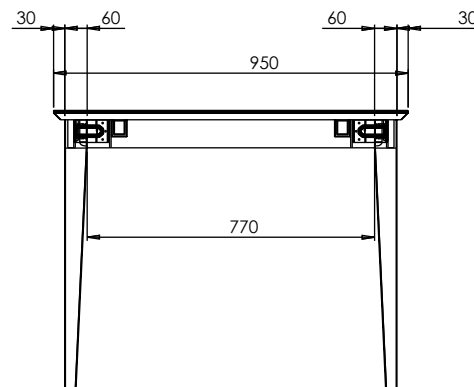

EKLIDEN

Matbord

Art. nr. 136317 180 cm

Art. nr. 136316 140 cm

Längd 180 / 140 cm, Höjd 75 cm, Djup 95 cm

Material/ytor:

Massiv ek lameller i bordets längd

Ytbehandling: olja natur

Underrede: Massiv björk

Ytbehandling: vitlack

Montering: Ben monteras av kund

Under fliken Skötselråd på vår hemsida finns tips och instruktioner för hur man bäst sköter sin möbel.

Torkelson Möbel AB
- inredning för ditt hem sedan 1958

Adress Junexvägen 2, 280 40 Skånes Fagerhult
Telefon 0433-32500 Telefax 0433-30740
Mail info@torkelson.se
www.torkelson.se