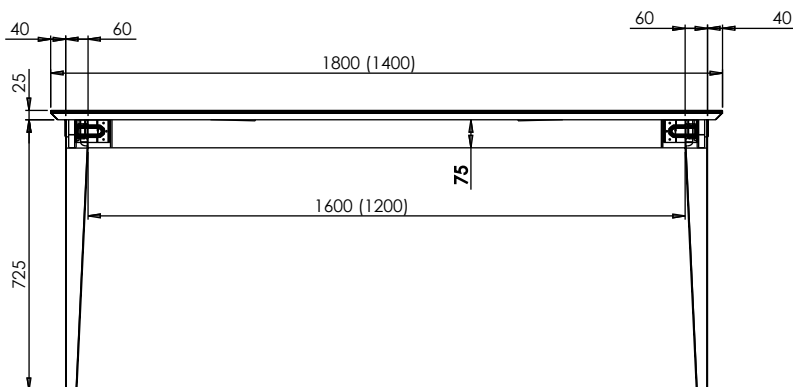

EKLIDEN

Matbord

Art. nr. 136317 180 cm

Art. nr. 136316 140 cm

Längd 180 / 140 cm, Höjd 75 cm, Djup 95 cm

Material/ytor:

Massiv ek lameller i bordets längd

Ytbehandling: olja natur

Underrede: Massiv björk

Ytbehandling: vitlack

Montering: Ben monteras av kund

Under fliken Skötselråd på vår hemsida finns tips och instruktioner för hur man bäst sköter sin möbel.

Torkelson Möbel AB
- inredning för ditt hem sedan 1958

Adress Junexvägen 2, 280 40 Skånes Fagerhult
Telefon 0433-32500 Telefax 0433-30740
Mail info@torkelson.se
www.torkelson.se