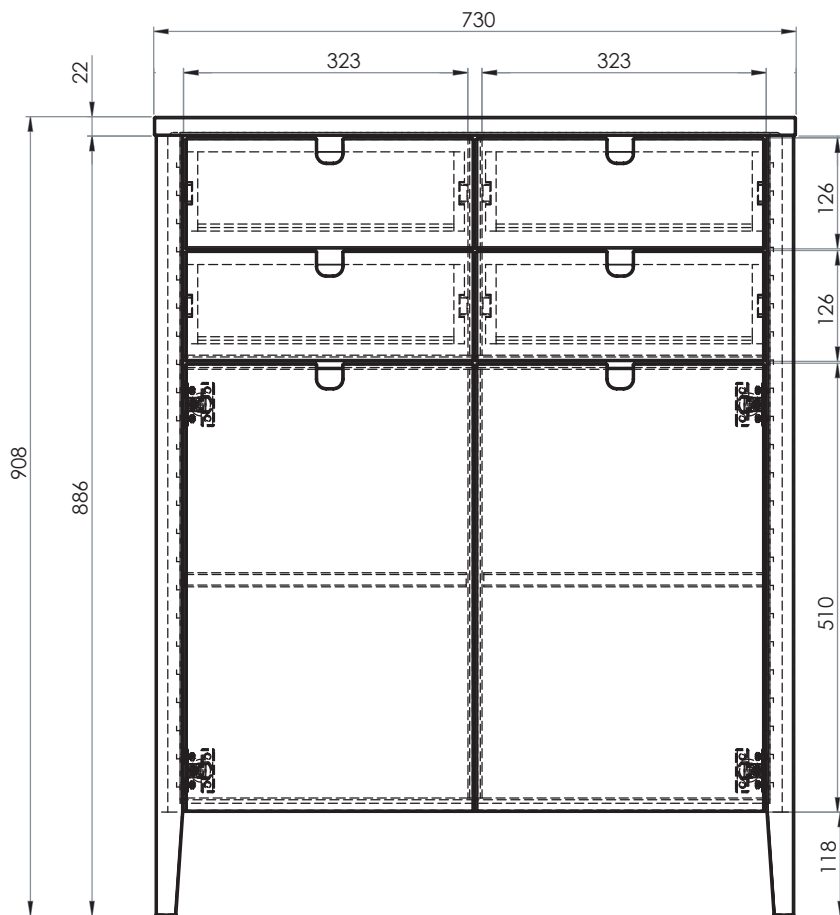

KLINTE BUFFÉ

Art. nr. 0000147069

Mått: Bredd 73 cm, djup 36 cm, höjd 91 cm

2 Flyttbara hyllplan bakom dörrar.

Material/ytor: Massiv björk / MDF

Ytbehandling: Täckande vitlack

Montering: Levereras monterat

Under fliken Skötselråd på vår hemsida finns tips och instruktioner för hur man bäst sköter sin möbel.

Torkelson Möbel AB
- inredning för ditt hem sedan 1958

Adress Junexvägen 2, 280 40 Skånes Fagerhult
Telefon 0433-32500 Telefax 0433-30740
Mail info@torkelson.se
www.torkelson.se