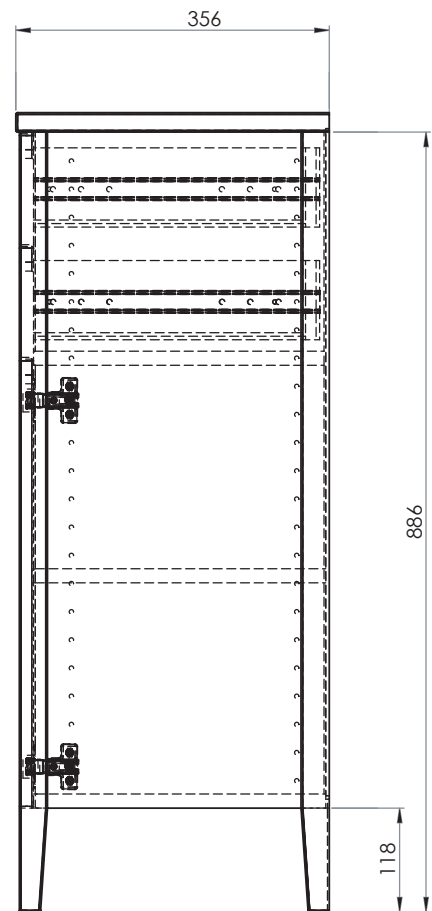

KLINTE BUFFÉ

Art. nr. 0000147069

Mått: Bredd 73 cm, djup 36 cm, höjd 91 cm

2 Flyttbara hyllplan bakom dörrar.

Material/ytor: Massiv björk / MDF

Ytbehandling: Täckande vitlack

Montering: Levereras monterat

Under fliken Skötselråd på vår hemsida finns tips och instruktioner för hur man bäst sköter sin möbel.

Torkelson Möbel AB
- inredning för ditt hem sedan 1958

Adress Junexvägen 2, 280 40 Skånes Fagerhult
Telefon 0433-32500 Telefax 0433-30740
Mail info@torkelson.se
www.torkelson.se