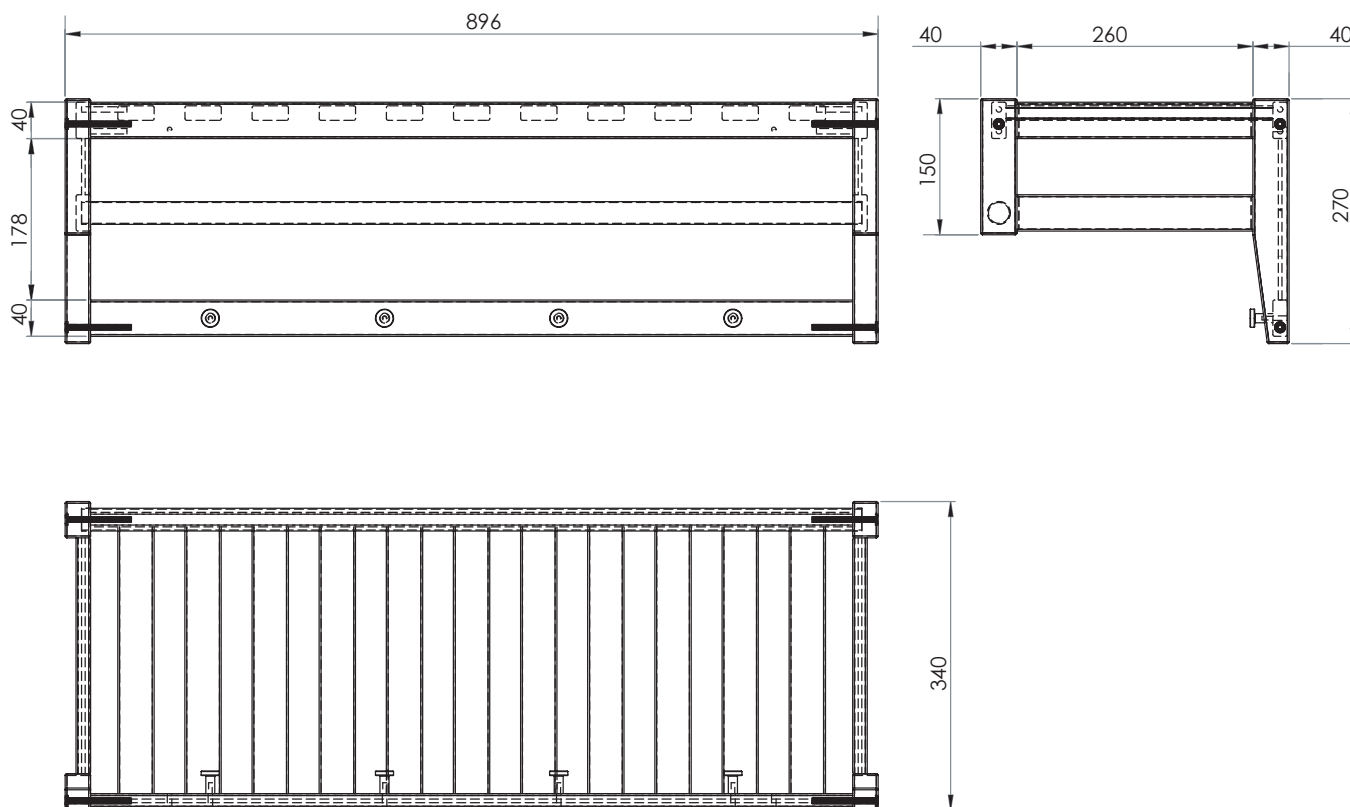

Torkelson Möbel AB
- inredning för ditt hem sedan 1958

Adress Junexvägen 2, 280 40 Skånes Fagerhult
Telefon 0433-32500 Telefax 0433-30740
Mail info@torkelson.se
www.torkelson.se